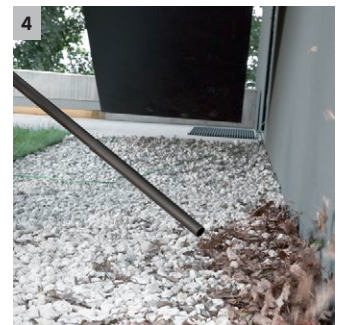

1 Speciální patronový filtr

- Pro mokré a suché vysávání bez výměny filtru.

2 Nově vyvinutá podlahová hubice a sací hadice

- Pro dosažení nejlepších výsledků čištění bez ohledu na to, zda se jedná o suchou nebo mokrou, jemnou nebo hrubou nečistotu.
- Pro maximální pracovní pohodlí a flexibilitu při vysávání.

3 Odnímatelná rukojeť

- Nabízí možnost nasazení nejrůznějších hubic přímo na sací hadici.
- Pro nejjednodušší sání i ve stísněných podmínkách.

4 Praktická funkce fukaru

- Všude tam, kde vysávání není možné, pomůže praktická funkce fukaru.
- Odstraňování nečistot bez námahy např. ze štěrkové plochy.

Vybavení

			Uložení příslušenství	
Sací hadice	m / mm	2 / 35	Hák na kabel	■
Odmíatelná rukojeť		■		■
Sací trubky	kusy / m / mm	2 x 0,5 / 35 / Plast / -		
Hubice pro vysávání mokrých/suchých nečistot		Clips with 2 rubber and 2 brush inserts		
Filtrační patrona		Standard		
Papírový filtrační sáček	kusy	1		
Spárová hubice		■		
Sací trubka na hrubé nečistoty	m / mm	-		
Funkce fukaru		■		
Parkovací poloha		■		
Ochrana proti nárazu		■		