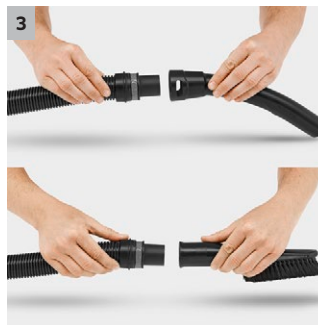

WD 3 Premium

Multifunkční a energeticky úsporný vysavač WD 3 Premium se super sací silou, s robustní a z nekorodující ušlechtilé oceli vyrobenou nádrží o objemu 17 l, patronovým filtrem a novými doplňky.

1 Speciální patronový filtr

- Pro mokré a suché vysávání bez výměny filtru.

2 Nově vyvinutá podlahová hubice a sací hadice

- Pro dosažení nejlepších výsledků čištění bez ohledu na to, zda se jedná o suchou nebo mokrou, jemnou nebo hrubou nečistotu.
- Pro maximální pracovní pohodlí a flexibilitu při vysávání.

3 Odnímatelná rukojeť

- Nabízí možnost nasazení nejrůznějších hubic přímo na sací hadici.
- Pro nejjednodušší sání i ve stísněných podmínkách.

4 Praktická funkce fukaru

- Všude tam, kde vysávání není možné, pomůže praktická funkce fukaru.
- Odstraňování nečistot bez námahy např. ze štěrkové plochy.

Vybavení

			Uložení příslušenství	
Sací hadice	m / mm	2 / 35	Hák na kabel	■
Odmíatelná rukojeť		■		■
Sací trubky	kusy / m / mm	2 x 0,5 / 35 / Plast / -		
Hubice pro vysávání mokrých/suchých nečistot		Clips with 2 rubber and 2 brush inserts		
Filtrační patrona		Standard		
Papírový filtrační sáček	kusy	1		
Spárová hubice		■		
Sací trubka na hrubé nečistoty	m / mm	-		
Funkce fukaru		■		
Parkovací poloha		■		
Ochrana proti nárazu		■		