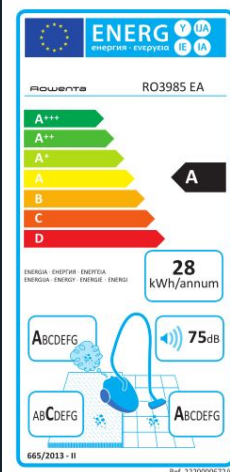

Rowenta®

COMPACT POWER™

COMPACT POWER ANIMAL CARE RO3985
Sáčkový vysavač Rowenta RO3985 Compact Power Animal Care RO3985EA

Síla a výkon ve vašich rukou

Vysavač Compact Power™ vám přináší vysokou účinnost 3A a nabízí ve své třídě nejlepší výsledky úklidu tvrdých podlah, filtrace prachu a energetické účinnosti. Tento vysoce kompaktní sáčkový vysavač je specificky navržen pro péči o domácnosti se zvířaty, neboť majitelům domácích mazlíčků nabízí moderní řešení úklidu.

VÝHODY PRODUKTU

ÚČINNOST 3A

Compact Power™ byl navržen pro ty, kdo hledají účinné vysavače se snadným použitím. Tato nová řada přináší účinnost 3A a nabízí ve své třídě nejlepší výsledky úklidu tvrdých podlah, filtrace prachu a energetické účinnosti. Compact Power™ je snadno použitelný, vybavený zdokonalenými ergonomickými prvky a funkcemi pro snadné přenášení a ukládání.

Obal

[product.energylabel]

TECHNOLOGIE

- Technologie sáčkový

ENERGETICKÝ ŠTÍTEK

- Třída energetické účinnosti (A+++ až D) A
- Roční spotřeba elektrické energie (kW/h/rok) 28
- Úroveň hluku [75 dB(A)]
- Třída zpětných emisí prachu (filtrace) (A až G) A
- Účinnost vysávání na koberci (A až G) C
- Účinnost vysávání na tvrdých podlahách (A až G) A