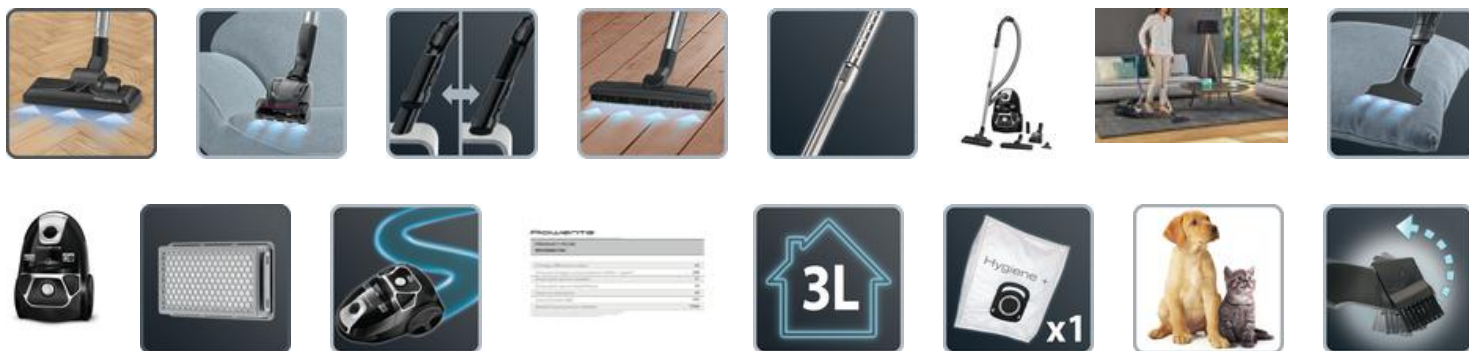

Animal Care - řešení pro domácí mazlíčky

Určen zejména pro majitele domácích mazlíčků, kteří hledají efektivní metody, jak se zbavit zvířecí srsti. Mini turbokartáč umožňuje rychlé a účinné vysátí zvířecích chlupů usazených na koberci a čalouněném nábytku. High Efficiency filtr lépe zachycuje alergeny a bakterie, které mohou zvířata přinést z venkovního prostředí.

Opravitelný výrobek - 10 let

- Určeno pro snadnou opravu
- Rychlé a levné dodání náhradních dílů po dobu 10 let +
- 6 500 servisních středisek na celém světě

FOTKY PRODUKTU

Další obrázky produktu

Video (video)

Obal

[product.energylabel]