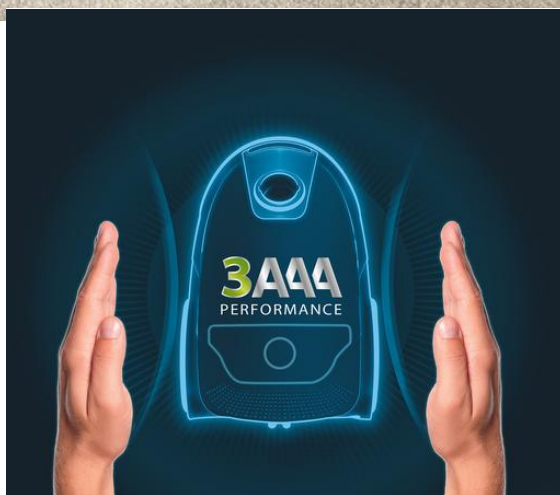

Rowenta®

COMPACT POWER™

COMPACT POWER ANIMAL CARE RO3985
Sáčkový vysavač Rowenta RO3985 Compact Power Animal Care RO3985EA

Síla a výkon ve vašich rukou

Vysavač Compact Power™ vám přináší vysokou účinnost 3A a nabízí ve své třídě nejlepší výsledky úklidu tvrdých podlah, filtrace prachu a energetické účinnosti. Tento vysoce kompaktní sáčkový vysavač je specificky navržen pro péči o domácnosti se zvířaty, neboť majitelům domácích mazlíčků nabízí moderní řešení úklidu.

VÝHODY PRODUKTU

ÚČINNOST 3A

Compact Power™ byl navržen pro ty, kdo hledají účinné vysavače se snadným použitím. Tato nová řada přináší účinnost 3A a nabízí ve své třídě nejlepší výsledky úklidu tvrdých podlah, filtrace prachu a energetické účinnosti. Compact Power™ je snadno použitelný, vybavený zdokonalenými ergonomickými prvky a funkcemi pro snadné přenášení a ukládání.