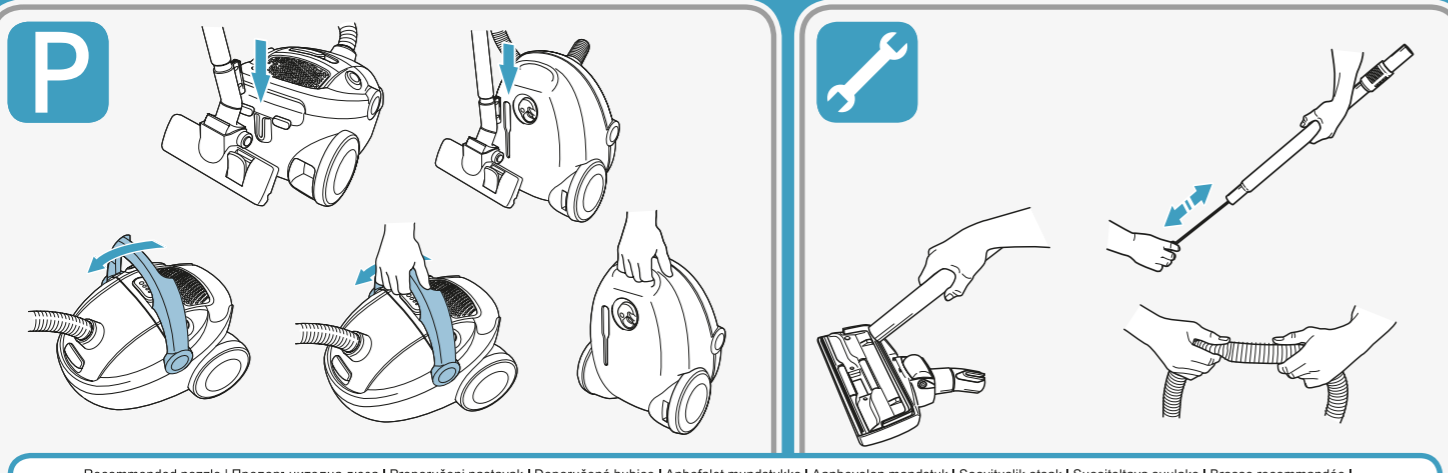

! www.electrolux.com/shop

R Recommended nozzle | Препоръчителна дюза | Препоручени nastavak | Doporúčená hubica | Anbefalet mundstykke | Aanbevolen mondstuk | Soovitavilik otsak | Suositeltava suulake | Brosse recommandée | Empfohlene Düse | Συνιστάμενο ακροφύσιο | Ajánlott szivófej | Spazzola consigliata | Ugello consigliato | Rekomendujamas antgatis | Anbefalt munstykke | Zalecana dysza | Escova recomendada | Perie recomandată | Рекомендованная насадка | Odporučaná hubica | Priporočeni nastavak | Препоручени наставка | Cepillo recomendado | Rekomenderat munstykke | Önerilen başlık | Рекомендована насадка | الفجوة الموصى بها