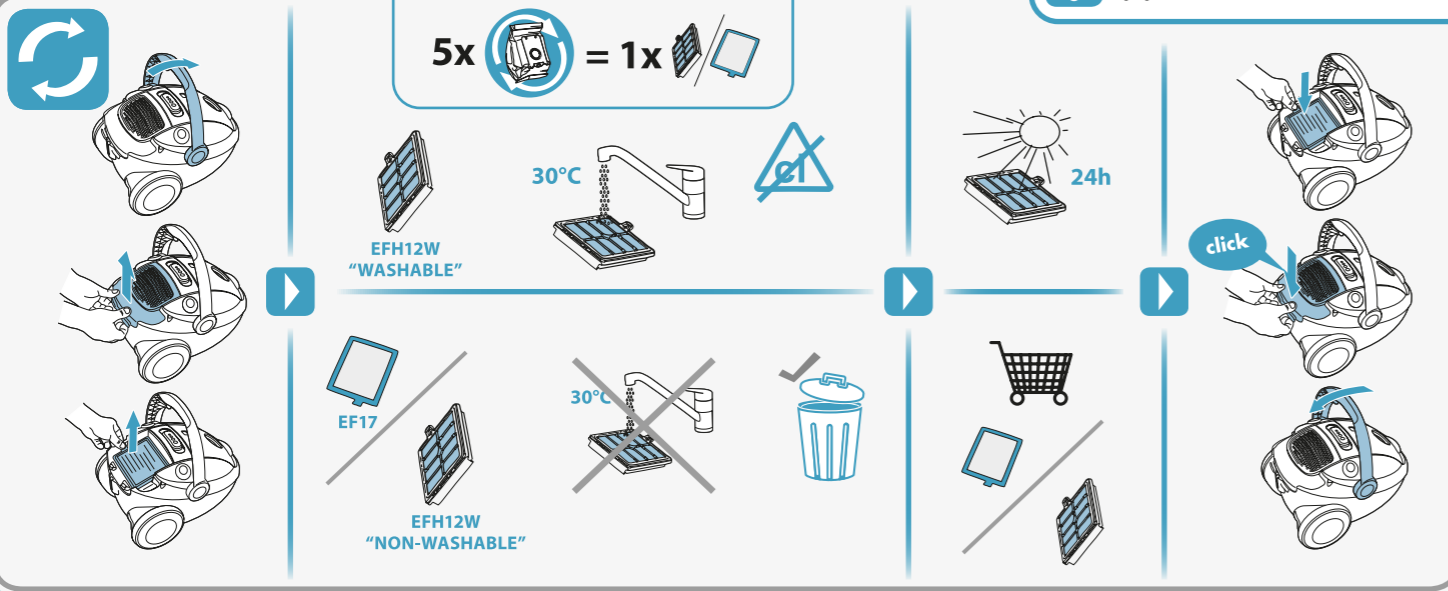

! www.electrolux.com/shop

R Recommended nozzle | Препоръчителна дюза | Препоручени nastavak | Doporúčená hubica | Anbefalet mundstykke | Aanbevolen mondstuk | Soovitavilik otsak | Suositeltava suulake | Brosse recommandée | Empfohlene Düse | Συνιστάμενο ακροφύσιο | Ajánlott szivófej | Spazzola consigliata | Ugello consigliato | Rekomendujamas antgatis | Anbefalt munstykke | Zalecana dysza | Escova recomendada | Perie recomandată | Рекомендованная насадка | Odporučaná hubica | Priporočeni nastavak | Препоручени наставка | Cepillo recomendado | Rekomenderat munstykke | Önerilen başlık | Рекомендована насадка | الفجوة الموصى بها