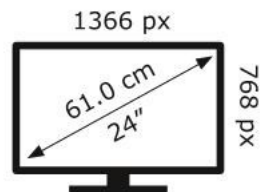

ENERG

STRONG

24HB3003

22 kWh/1000h

2019/2013