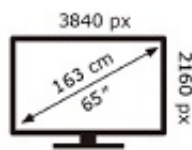

SAMSUNG

QE65Q75AAT

**101** kWh/1000h

ABCDEF **G**

**202** kWh/1000h

2019/2013