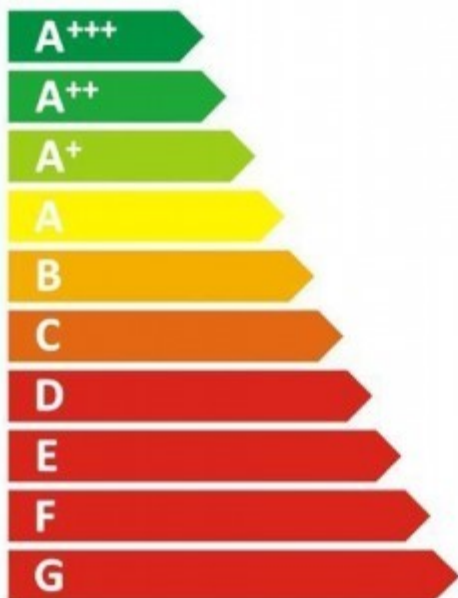

# ENERG

енергия · ενεργεια

la Sommelière

CIG251

**A**

ENERGIA · ЕНЕРГИЯ · ΕΝΕΡΓΕΙΑ  
ENERGIJA · ENERGY · ENERGIE · ENERGI

117  
kWh/annum

42L