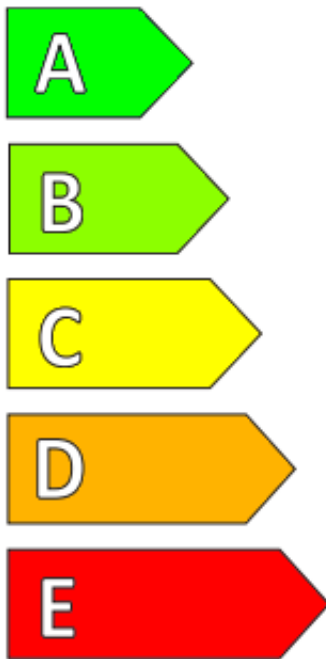

# ENERG

**BF-Goodrich**

50106

195/55R15 85 V

C1

**D**

**B**

2020/740