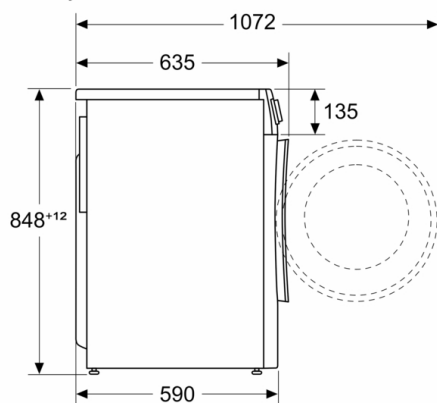

**Serie | 6, Kombinovaná pračka se sušičkou,
10/6 kg, 1400 otáček za minutu
WNG254U0BY**

rozměry v mm

rozměry v mm