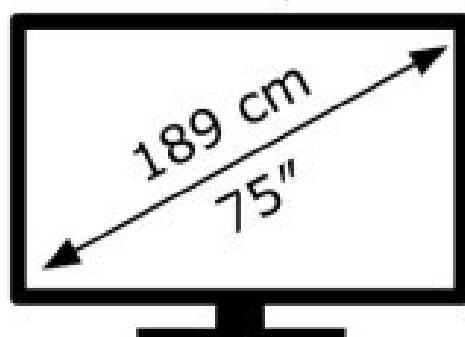

ENERG

SONY®

KE-75XH9096

152 kWh/1000h

ABCDEF **G**

249 kWh/1000h

3840 px

2160 px