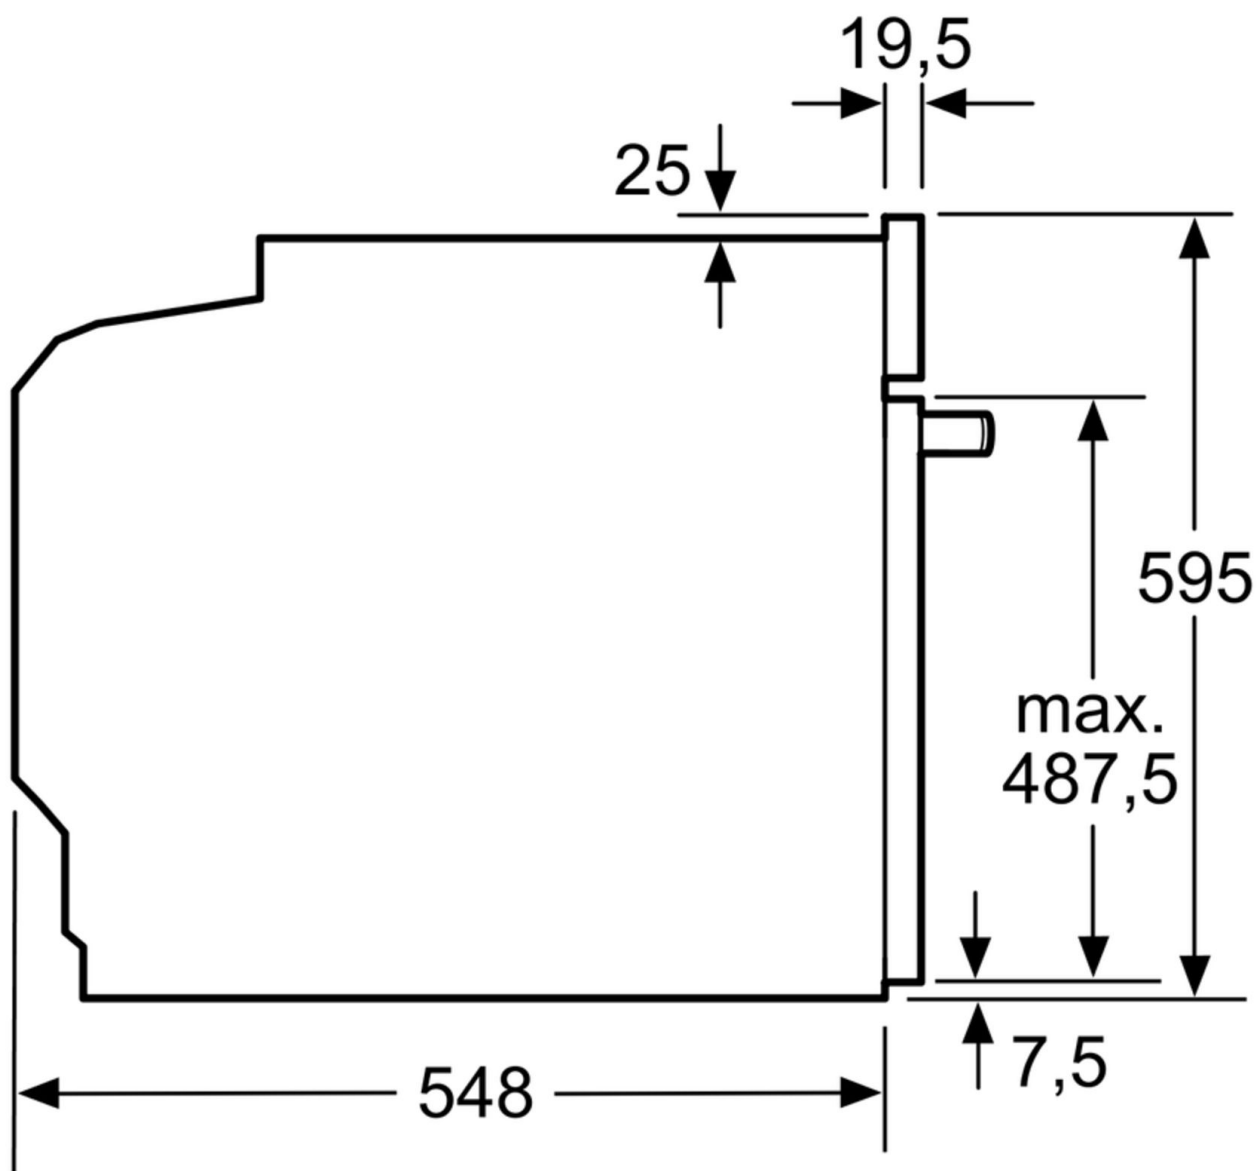

vestavba s varnou deskou

rozměry v mm

místo pro přípojku
spotřebiče 320 x 115

rozměry v mm