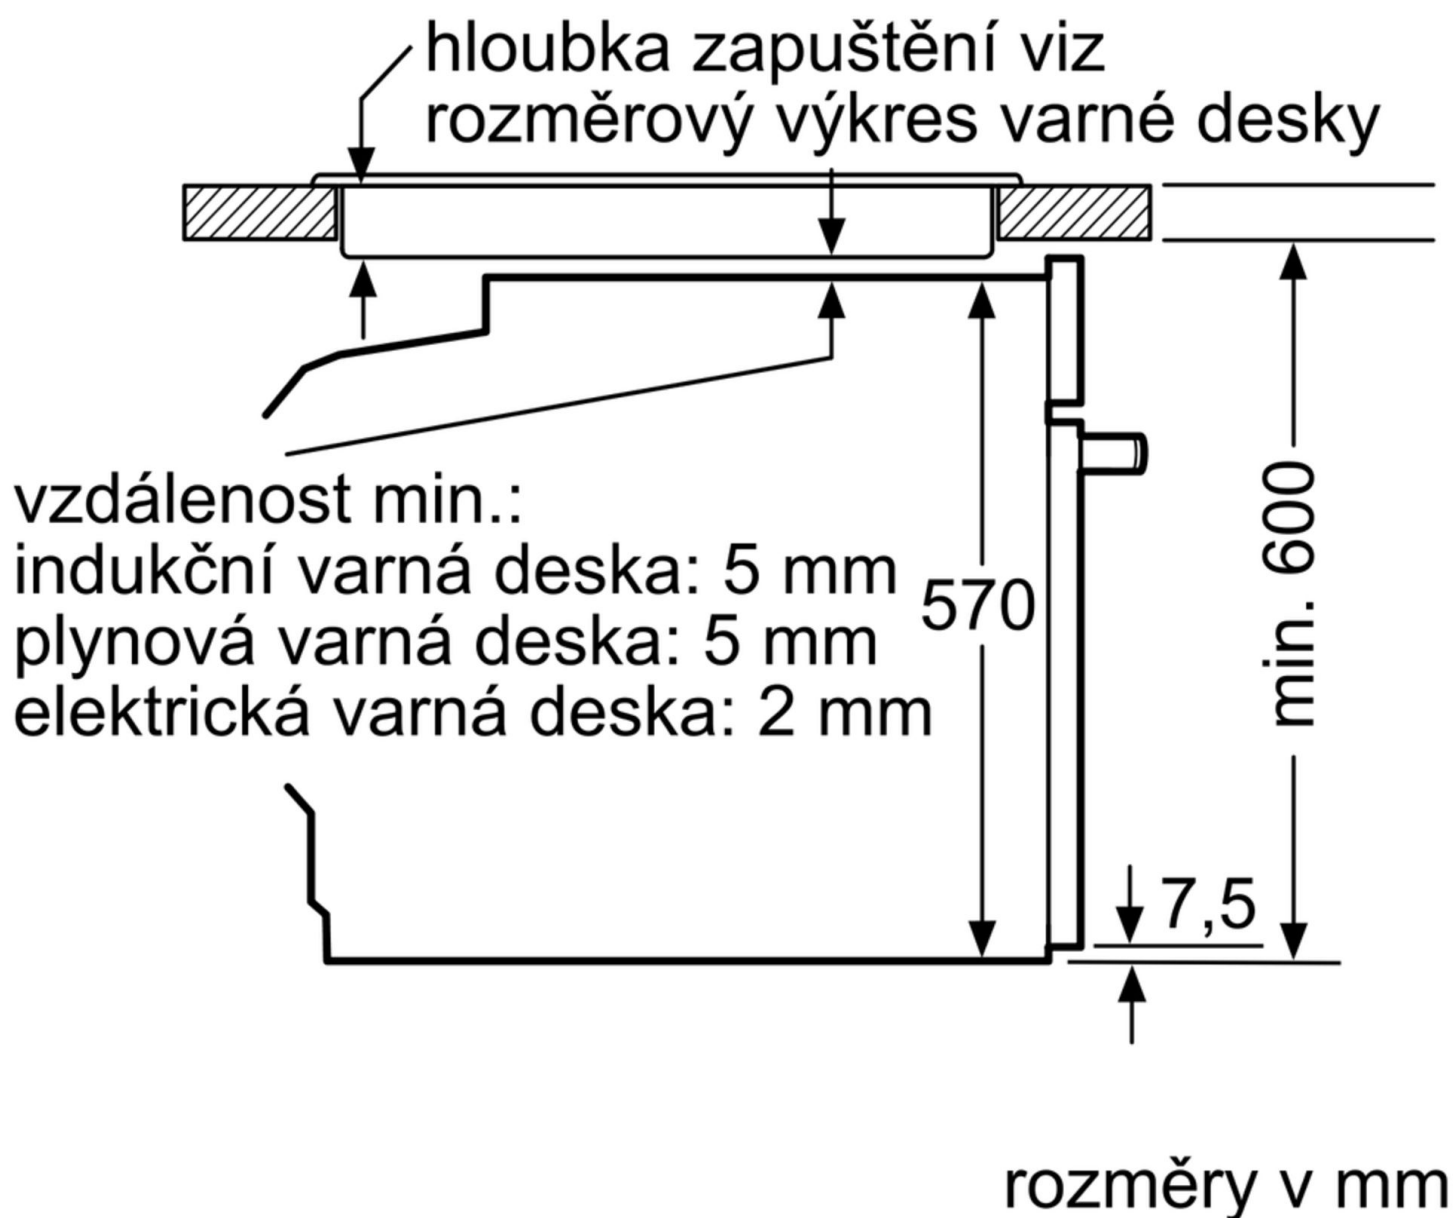

vestavba s varnou deskou

rozměry v mm

místo pro přípojku
spotřebiče 320 x 115

rozměry v mm