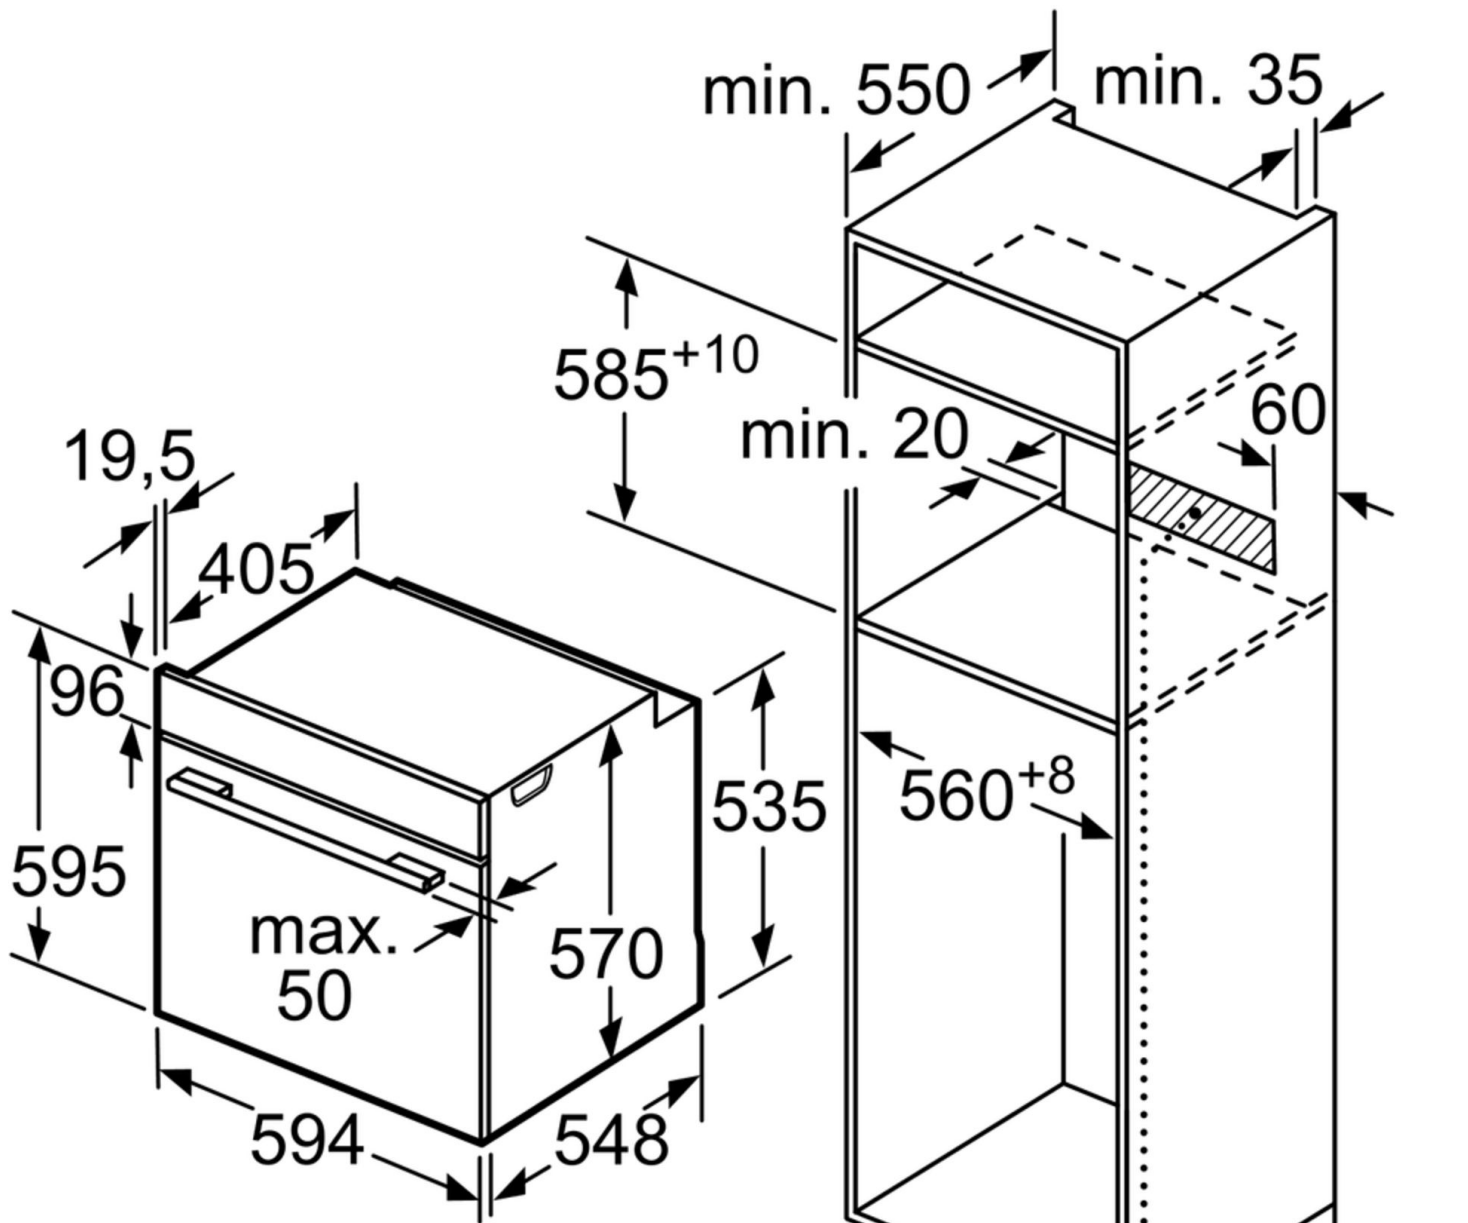

vestavba s varnou deskou

rozměry v mm

místo pro přípojku
spotřebiče 320 x 115

rozměry v mm