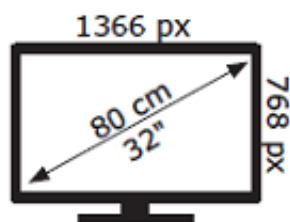

ENERG

Panasonic

TX-32GS350E

32 kWh/1000h

2019/2013