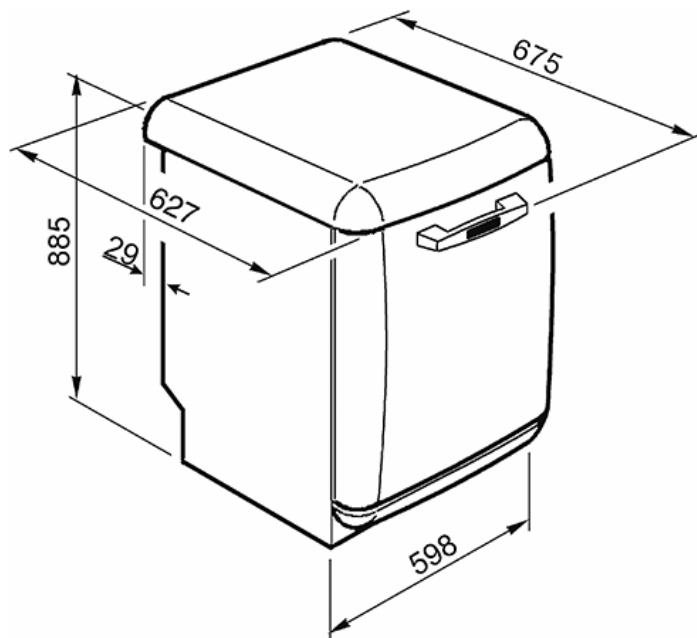

VOĽNĚ STOJÍCÍ MYČKA NÁDOBÍ, 60 CM
RUŽOVÁ
TRÍDA A+++
EAN13: 8017709232276

• 13 sad nádobí • 5 + 5 programy: • Předmytí, Sklo, ECO, Auto 45-65, Super, Rychlý-27 min, ECO-rychlý, Normální-rychlý, Intenzivní-rychlý, Jemný-rychlý • Teploty mytí (38°C, 45°C, 50°C, 65°C, 70°C) • St/Steel ovládací panel s displejem pro odložený start • Indikátor doplnění soli a leštidla • Úspora energie: EnerSave na konci cyklu sušení se dvířka pootevrou • FlexiTabs • Aquatest- senzor pro automatické programy • Automatický předoplach s odložením startu do 9 hod • FlexiZone 1/2 • Ovládání pomocí elektronických tlačítek • Elektronický systém nastavení změkčování vody • Aquastop • Komfortní košové vybavení • Sedé koše • Barevné madlá • Výškově nastavitelný horní koš, nejvyšší možné nádoby v košíku: 23,5 cm • EasyGlide systém • Dolní koš: anti-odkapávací vložky, nejvyšší možné nádoby v košíku: 30cm, rozkládací dvojlůžko • Plně st/steel tank • Třetí horní sprchovací rameno • Mycí systém Planetarium • St/steel filtr • Skryté topné těleso • Hladina hluku: 42 dB(A) • Spotřeba energie: 0,81 kWh/cyklus • Spotřeba vody: 8,5 l/cyklus • Normativní cyklus: ECO • Doba trvání normativního cyklu: 150 min • Roční spotřeba energie: 230 kWh/rok • Roční spotřeba vody: 2380 l/rok • Napětí: 220-240 V • Frekvence: 50 Hz • Kabel- délka: 140 cm • Rozměry: v x š x h 88,5 x 59,8 x 62,7 cm (67,5 cm s madlem)