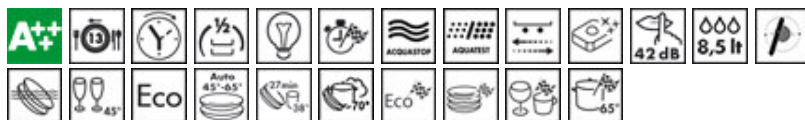

VOĽNĚ STOJÍCÍ MYČKA NÁDOBÍ, 60 CM
RUŽOVÁ
TRÍDA A+++
EAN13: 8017709232276

• 13 sad nádobí • 5 + 5 programy: • Předmytí, Sklo, ECO, Auto 45-65, Super, Rychlý-27 min, ECO-rychlý, Normální-rychlý, Intenzivní-rychlý, Jemný-rychlý • Teploty mytí (38°C, 45°C, 50°C, 65°C, 70°C) • St/Steel ovládací panel s displejem pro odložený start • Indikátor doplnění soli a leštidla • Úspora energie: EnerSave na konci cyklu sušení se dvířka pootevrou • FlexiTabs • Aquatest- senzor pro automatické programy • Automatický předoplach s odložením startu do 9 hod • FlexiZone 1/2 • Ovládání pomocí elektronických tlačítek • Elektronický systém nastavení změkčování vody • Aquastop • Komfortní košové vybavení • Sedé koše • Barevné madlá • Výškově nastavitelný horní koš, nejvyšší možné nádoby v košíku: 23,5 cm • EasyGlide systém • Dolní koš: anti-odkapávací vložky, nejvyšší možné nádoby v košíku: 30cm, rozkládací dvojlůžko • Plně st/steel tank • Třetí horní sprchovací rameno • Mycí systém Planetarium • St/steel filtr • Skryté topné těleso • Hladina hluku: 42 dB(A) • Spotřeba energie: 0,81 kWh/cyklus • Spotřeba vody: 8,5 l/cyklus • Normativní cyklus: ECO • Doba trvání normativního cyklu: 150 min • Roční spotřeba energie: 230 kWh/rok • Roční spotřeba vody: 2380 l/rok • Napětí: 220-240 V • Frekvence: 50 Hz • Kabel- délka: 140 cm • Rozměry: v x š x h 88,5 x 59,8 x 62,7 cm (67,5 cm s madlem)

Funkce

Verze

• LVFABBL - Černá • LVFABCR - Creme • LVFABPB - Pastelově modrá • LVFABRD - Červená • LVFABSV - Silver • LVFABOR - Orange • LVFABLI - Limetkově zelená