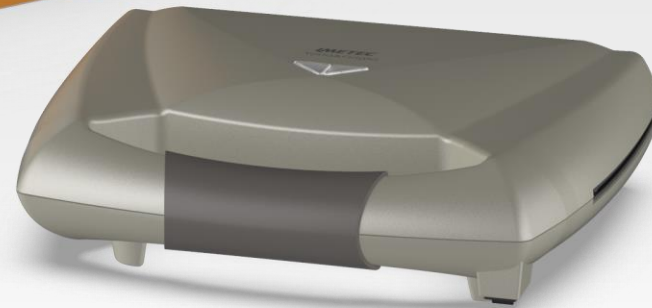

IMETEC

L'ITALIA DELLE IDEE

TOSTA&GRIGLIA

Art. 7486

TOSTA&GRIGLIA

*JEDNODUŠE OPEČENÉ SENDVIČE, PIADINAS,
HAMBURGERY, PÁRKY A ZELENINA*

IDEA

*XL Plotny pro opečení
až 3 sendvičů současně*

27x13cm XL PLOTNY

Příkon 800 W

- XL plotny, nepřilnavé a žebrované, k opečení až tří sendvičů současně.
- LED kontrolka provozu
- PRAKTICKÉ K POUŽÍVÁNÍ a snadno skladovatelné

- 2v1 sendvičovač a kontaktní gril
- Originální italský design
- XL PLOTNY, nepřilnavé a žebrované, k opečení až tří sendvičů současně.
- Vysoký výkon 800 W – nejen na toasty, ale i na hamburgery, klobásky apod.
- PRAKTICKÉ K POUŽÍVÁNÍ a snadné k uskladnění.
- Tlačítko zapnutí/vypnutí pro možnost trvalého připojení do zásuvky 230V
- 27x13cm XL PLOTNY
- EAN : 8007403074869
- Typ: N6701
- Počet kusů v balení: 4