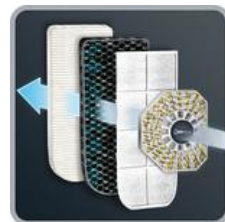

VÝHODY PRODUKTU

MAXIMÁLNÍ VÝKON A DLOUHODOBÁ ÚČINNOST

Díky jedinečnému a patentovanému filtru NanoCaptur trvale likviduje formaldehyd*, neškodlivější znečišťující látku ovzduší v interiérech. Klasické filtrační technologie formaldehyd pouze zachycují a mohou ho po nasycení filtru až 100% uvolnit zpět do místnosti.

Vysoce výkonná filtrace

Díky čtyřem úrovním filtrace filtruje až 99,97 % nejmenějších částic. Každá úroveň je speciálně vytvořena pro určitý druh znečišťujících látek: 1 - předfiltr zachycuje největší částice (prach, lidské a zvířecí chlupy apod.) 2 - aktivní uhlíkový filtr zachycuje pachy, plyny a těkavé organické látky. 3 - HEPA filtr zachycuje 99,97 % nejmenějších částic (plísň, roztoče, pyl, jemné částice do 2,5 mikrometrů v průměru, bakterie, viry, odumřelé buňky zvířat,...) 4 - Unikátní patentovaný filtr NanoCaptur trvale likviduje formaldehyd*, neškodlivější znečišťující látku ovzduší v interiérech.

Inteligentní filtrace

Čistička Intense Pure Air je vybavena dvěma senzory znečištění, senzorem částic a senzorem plynů, které měří množství znečištění v domácnosti. V závislosti na zjištěné úrovni znečištění mění ukazatel kvality ovzduší barvu a rychlost filtrace se automaticky nastaví tak, aby zajistila optimální kvalitu vzduchu.