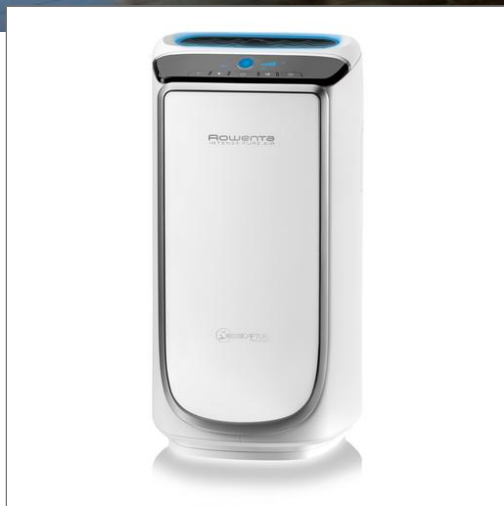

Rowenta®

INTENSE PURE AIR

Rowenta Cistička vzduchu Intense Pure Air se senzory znečištění
PU4020F0
INTENSE PURE AIR
PU4020F0

**Čistý vzduch pro zdravější život! Jediná čistička, která
odfiltruje až 99,97% znečištění a trvale likviduje formaldehyd!**

*

Intense Pure Air je vysoce výkonná čistička vzduchu vyznačující se extrémně tichým chodem a naprostou ochranou, která zachytí až 99,97% znečištění v interiéru. Čtyři úrovně filtrace chrání celou rodinu před širokou řadou znečišťujících látek. Její unikátní patentovaná technologie NanoCaptur neustále pracuje na likvidaci formaldehydu* a zajišťuje tak bezpečnější a zdravější prostředí.

VÝHODY PRODUKTU

MAXIMÁLNÍ VÝKON A DLOUHODOBÁ ÚČINNOST

Díky jedinečnému a patentovanému filtru NanoCaptur trvale likviduje formaldehyd*, neškodlivější znečišťující látku ovzduší v interiérech. Klasické filtrační technologie formaldehyd pouze zachycují a mohou ho po nasycení filtru až 100% uvolnit zpět do místnosti.

Inteligentní filtrace

Čistička Intense Pure Air je vybavena dvěma senzory znečištění, senzorem částic a senzorem plynů, které měří množství znečištění v domácnosti. V závislosti na zjištěné úrovni znečištění mění ukazatel kvality ovzduší barvu a rychlost filtrace se automaticky nastaví tak, aby zajistila optimální kvalitu vzduchu.