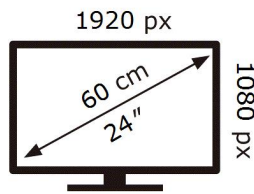

ENERG

SAMSUNG

F24T650FYR

17 kWh/1000h

2019/2013