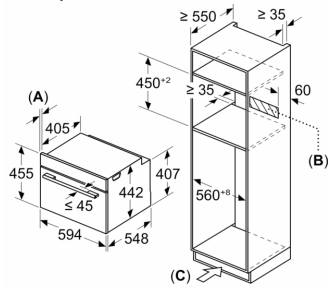

Technické informace

- délka přívodního kabelu: 150 cm
- napětí: 220 - 240 V
- celkový příkon elektro: 3.6 kW

Rozměry

- rozměry spotřebiče (V x Š x H): 455 mm x 594 mm x 548 mm
- rozměry niky (V x Š x H): 450 mm - 455 mm x 560 mm - 568 mm x 550 mm
- „potřebné rozměry naleznete v instalačních materiálech“

Serie 8, Vestavná kompaktní trouba s mikrovlnami, 60 x 45 cm, Černá CMG778NB1

Rozměry v mm

A: 19,5 mm

B: Prostor pro připojení spotřebiče
320 x 115 mm

C: Větrání v podstavci $\geq 200 \text{ cm}^2$

Montáž dvou spotřebičů nad sebou