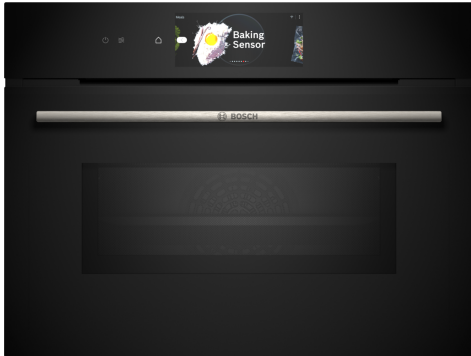

Serie 8, Vestavná kompaktní trouba s mikrovlnami, 60 x 45 cm, Černá CMG778NB1

včetně příslušenství

1 x smaltovaný plech, 1 x kombinovaný rošt, 1 x univerzální pánev

zvláštní příslušenství

HEZ327000 Pečicí kámen s dřevěnou lopatkou, HEZ531010 Pečicí plech s nepřilivým povrchem, HEZ532010 Pečicí plech s keramickým povrchem, HEZ617000 Forma na pizzu, HEZ629070 Grilovací plech, HEZ631070 Pečicí plech, HEZ632070 Hluboký pečicí plech, HEZ634000 Kombinovaný rošt, HEZ636000 Skleněná pánev, HEZ660050 Dekorační lišta, HEZ660060 Dekorativní lišta, HEZ664000 Kombinovaný rošt, HEZ915003 Skleněný pekáč, HEZG0AS00 Síťový kabel, délka 3 m

Vestavná mikrovlnná trouba s digitálním ovládacím prstencem a dotykovým TFT displejem. Funkce Assist pro přípravu pokrmů: automatická příprava pokrmů, PerfectRoast Plus, PerfectBake Plus a Home Connect pro ovládání prostřednictvím aplikace.

- **Digitální ovládací prsteneč** jednoduchý a inovativní způsob volby nastavení trouby.
- **TFT Touch Display Pro:** ovládání pomocí inovativního digitálního ovládacího prstence a plně dotykového TFT displeje.
- **Automatické vypnutí:** proces přípravy se automaticky zastaví, jakmile je pokrm hotový.
- **PerfectBake Plus:** reguluje nastavení a přesně vás informuje o tom, kdy je třeba vyjmout pokrm z trouby.
- **PerfectRoast Plus:** přesně ví, kdy je vaše pečeně hotová.

Serie 8, Vestavná kompaktní trouba s mikrovlnami, 60 x 45 cm, Černá CMG778NB1

Vestavná mikrovlnná trouba s digitálním ovládacím prstencem a dotykovým TFT displejem. Funkce Assist pro přípravu pokrmů: automatická příprava pokrmů, PerfectRoast Plus, PerfectBake Plus a Home Connect pro ovládání prostřednictvím aplikace.