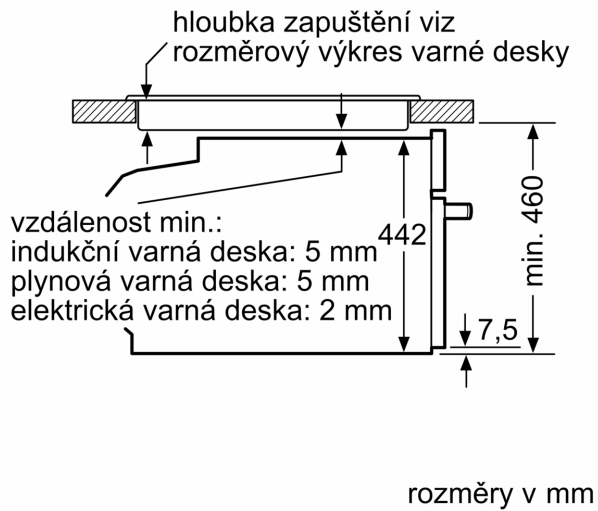

Technické informace

- délka přívodního kabelu: 150 cm
- napětí: 220 - 240 V
- celkový příkon elektro: 3.6 kW

Rozměry

- rozměry spotřebiče (V x Š x H): 455 mm x 594 mm x 548 mm
- rozměry niky (V x Š x H): 450 mm - 455 mm x 560 mm - 568 mm x 550 mm
- „potřebné rozměry naleznete v instalačních materiálech“

Serie 8, Vestavná kompaktní trouba s mikrovlnami, 60 x 45 cm, Černá CMG778NB1

Rozměry v mm

A: 19,5 mm

B: Prostor pro připojení spotřebiče
320 x 115 mm

C: Větrání v podstavci $\geq 200 \text{ cm}^2$

Montáž dvou spotřebičů nad sebou

Výměna vzduchu

A: Větrací mřížka $\geq 200 \text{ cm}^2$

rozměry v mm

rozměry v mm

vestavba s varnou deskou

Pokud je kompaktní spotřebič vestavěný pod varnou deskou, musí být dodržena následující tloušťka pracovní desky (příp. včetně nosné konstrukce).