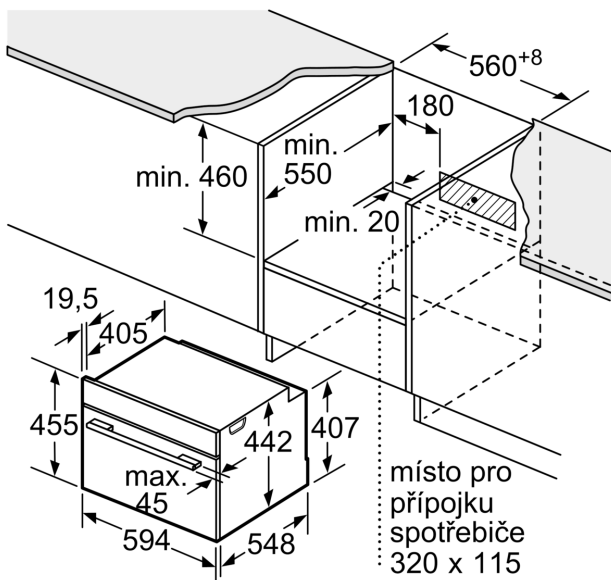

Technické informace

- délka přívodního kabelu: 150 cm
- napětí: 220 - 240 V
- celkový příkon elektro: 3.6 kW

Rozměry

- rozměry spotřebiče (V x Š x H): 455 mm x 594 mm x 548 mm
- rozměry niky (V x Š x H): 450 mm - 455 mm x 560 mm - 568 mm x 550 mm
- „potřebné rozměry naleznete v instalačních materiálech“

Serie 8, Vestavná kompaktní trouba s mikrovlnami, 60 x 45 cm, Černá CMG778NB1

Rozměry v mm

A: 19,5 mm

B: Prostor pro připojení spotřebiče
320 x 115 mm

C: Větrání v podstavci $\geq 200 \text{ cm}^2$

Montáž dvou spotřebičů nad sebou

Výměna vzduchu

A: Větrací mřížka $\geq 200 \text{ cm}^2$

rozměry v mm

rozměry v mm

vestavba s varnou deskou

Pokud je kompaktní spotřebič vestavěný pod varnou deskou, musí být dodržena následující tloušťka pracovní desky (příp. včetně nosné konstrukce).