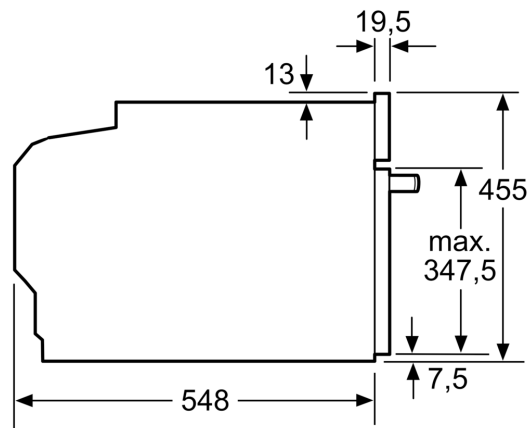

Technické informace

- délka přívodního kabelu: 150 cm
- napětí: 220 - 240 V
- celkový příkon elektro: 3.6 kW

Rozměry

- rozměry spotřebiče (V x Š x H): 455 mm x 594 mm x 548 mm
- rozměry niky (V x Š x H): 450 mm - 455 mm x 560 mm - 568 mm x 550 mm
- „potřebné rozměry naleznete v instalačních materiálech“

Serie 8, Vestavná kompaktní trouba s mikrovlnami, 60 x 45 cm, Černá CMG778NB1

Rozměry v mm

A: 19,5 mm

B: Prostor pro připojení spotřebiče
320 x 115 mm

C: Větrání v podstavci $\geq 200 \text{ cm}^2$

Montáž dvou spotřebičů nad sebou

Výměna vzduchu

A: Větrací mřížka $\geq 200 \text{ cm}^2$

rozměry v mm

rozměry v mm

vestavba s varnou deskou

Pokud je kompaktní spotřebič vestavěný pod varnou deskou, musí být dodržena následující tloušťka pracovní desky (příp. včetně nosné konstrukce).