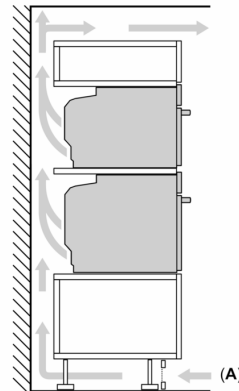

Technické informace

- délka přívodního kabelu: 150 cm
- napětí: 220 - 240 V
- celkový příkon elektro: 3.6 kW

Rozměry

- rozměry spotřebiče (V x Š x H): 455 mm x 594 mm x 548 mm
- rozměry niky (V x Š x H): 450 mm - 455 mm x 560 mm - 568 mm x 550 mm
- „potřebné rozměry naleznete v instalačních materiálech“

Serie 8, Vestavná kompaktní trouba s mikrovlnami, 60 x 45 cm, Černá CMG778NB1

Rozměry v mm

A: 19,5 mm

B: Prostor pro připojení spotřebiče
320 x 115 mm

C: Větrání v podstavci $\geq 200 \text{ cm}^2$

Montáž dvou spotřebičů nad sebou

Výměna vzduchu

A: Větrací mřížka $\geq 200 \text{ cm}^2$

rozměry v mm

rozměry v mm

vestavba s varnou deskou

Pokud je kompaktní spotřebič vestavěný pod varnou deskou, musí být dodržena následující tloušťka pracovní desky (příp. včetně nosné konstrukce).