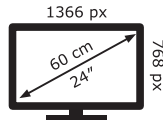

AW-200172

Panasonic

TX-24FS503E

**21** kWh/1000h

2019/2013

TQF0EA0289