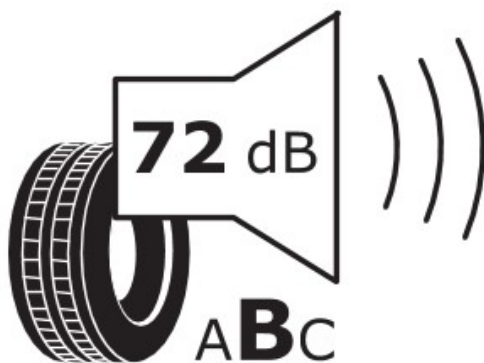

http://www.energi.it

ENERGIA

GOODRIDE

SW608 XL 034

215/55R17 98 V XL

C1

2020/740