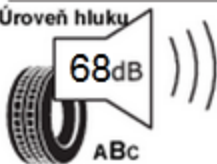

# ENERG

ARIVO

3EAR599F

175/65 R 14 WINMASTER PROX ARW 3 82T

Úspora paliva

Přilnavost na mokru

Úroveň hluku

Záběr na sněhu