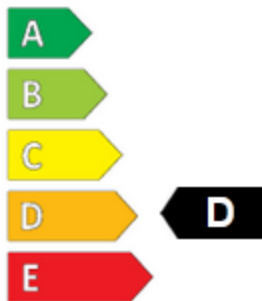

# ENERG

ARIVO

3EAR599F

175/65 R 14 WINMASTER PROX ARW 3 82T

Úspora paliva

Přilnavost na mokru

Úroveň hluku

Záběr na sněhu