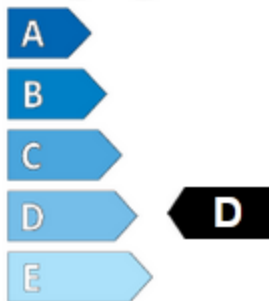

# ENERG

ARIVO

3EAR599F

175/65 R 14 WINMASTER PROX ARW 3 82T

Úspora paliva

Přilnavost na mokru

Úroveň hluku

Záběr na sněhu