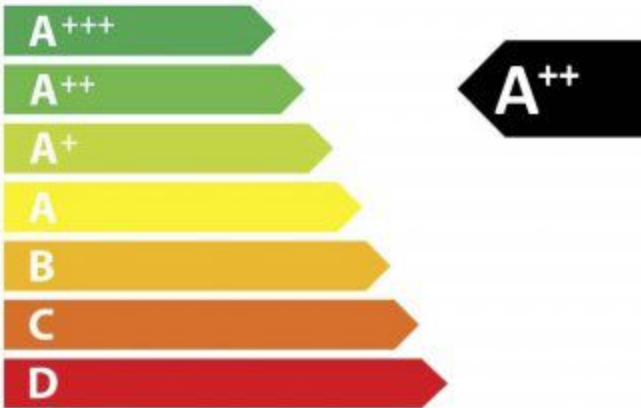

ENERG

енергия · ενεργεια

Y IJA  
IE IA

smeg

LBB14PK-2

ENERGIA · ЕНЕРГИЯ · ΕΝΕΡΓΕΙΑ  
ENERGIJA · ENERGY · ENERGIE · ENERGI

**193**  
kWh/annum

**10340**  
L/annum

**7**  
kg

**A**BCDEFG

**59**dB

**78**dB

2010/1061