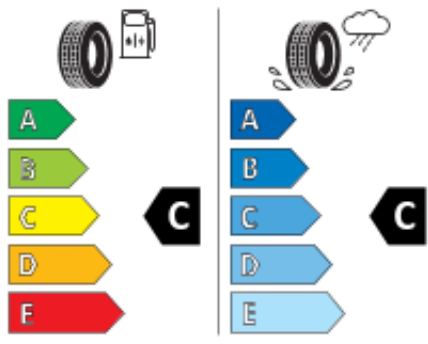

INTERTRAC

F-016-064

205/70R15 96 H

C1

09/2024