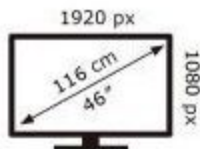

ENERG

SAMSUNG

UH46F5

108 kWh/1000h

2019/2013