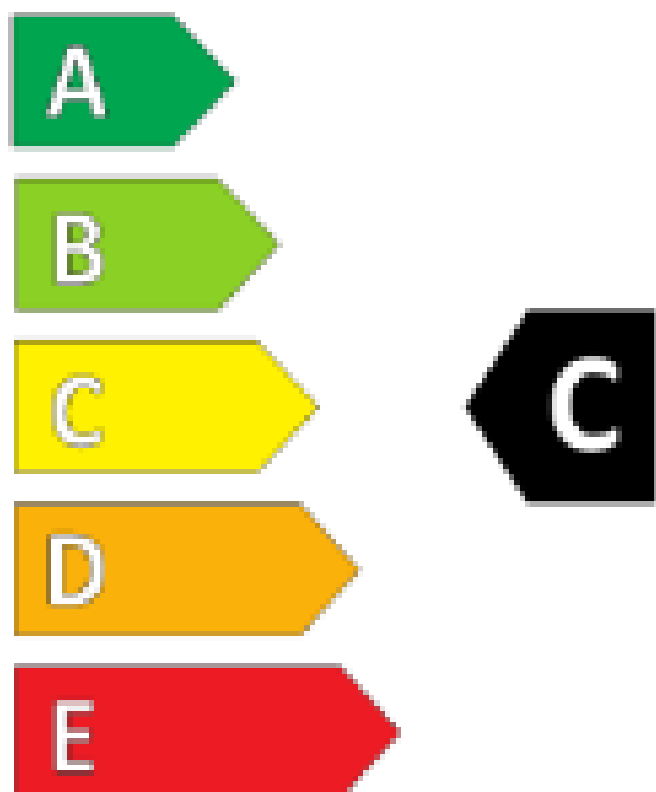

# ENERG

DUNLOP

532680

225/50ZR17 (98Y) XL

C1

2020/740