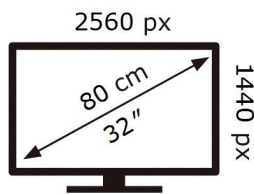

**ENERG** 

**SAMSUNG**

C32JG56QQU

**47** kWh/1000h

2019/2013