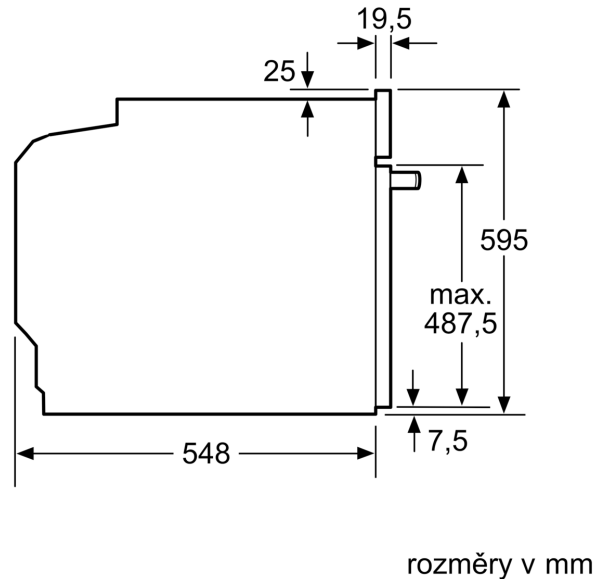

Konstrukce spotřebiče: vestavný
 Integrovaný čistící systém: hydrolytické čištění
 Požadovaná velikost otvoru pro instalaci (v x š x h): 585-595 x 560-568 x 550 mm
 Rozměry spotřebiče: 595x594x548 mm
 Rozměry zabaleného spotřebiče (v x š x h): 675 x 660 x 690 mm
 Materiál ovládacího panelu: Sklo
 Materiál dveří: sklo
 Hmotnost netto: 32.2 kg
 Objem netto - pečicí trouba 1: 71 l
 Řízení teploty: mechanické
 Vnitřní osvětlení (ks): 1
 Délka přívodního kabelu: 120.0 cm
 EAN: 4242005464425
 Počet varných prostorů: 1
 Třída energetické účinnosti: A+
 Spotřeba energie na cyklus - konvenční ohřev (2010/30/EC): 0.94 kWh/cyklus
 Spotřeba energie na cyklus cirkulace vzduchu - konvenční ohřev (2010/30/EC): 0.69 kWh/cyklus
 Index energetické účinnosti (2010/30/EC): 81.2 %
 Příkon: 3400 W
 Jištění: 16 A
 Napětí: 220-240 V
 Frekvence: 50; 60 Hz
 Typ zástrčky: zalitá zástrčka s uzemněním
 Dodávané příslušenství: .. 1 x kombinovaný rošt, 1 x univerzální pánve

Příslušenství

- rošt, smaltovaný hluboký plech

Bezpečnost a energetická náročnost

- nízká teplota dvířek
- dvířka CoolTouch (3 ks skel)
- dětská pojistka

Technické informace

- délka přívodního kabelu: 120 cm
- napětí: 220 - 240 V
- celkový příkon elektro: 3.4 kW
- energetická třída (dle EU 65/2014): A+
- spotřeba energie na cyklus při konvenčním ohřevu: 0.9 kWh (na stupnici třídy energetické účinnosti od A+++ do D)
- spotřeba energie na cyklus v režimu recirkulace: 0.69 kWh
- počet pečicích prostorů: 1 zdroj tepla: elektřina objem pečicího prostoru: 71 l

Rozměry

- rozměry spotřebiče (V x Š x H): 595 mm x 594 mm x 548 mm

Serie 4, Vestavná pečicí trouba, 60 x 60 cm, černá
HBA514BB3

Rozměry v mm

A: 19,5 mm
B: Prostor pro připojení spotřebiče 320 x 115 mm

vestavba s varnou deskou