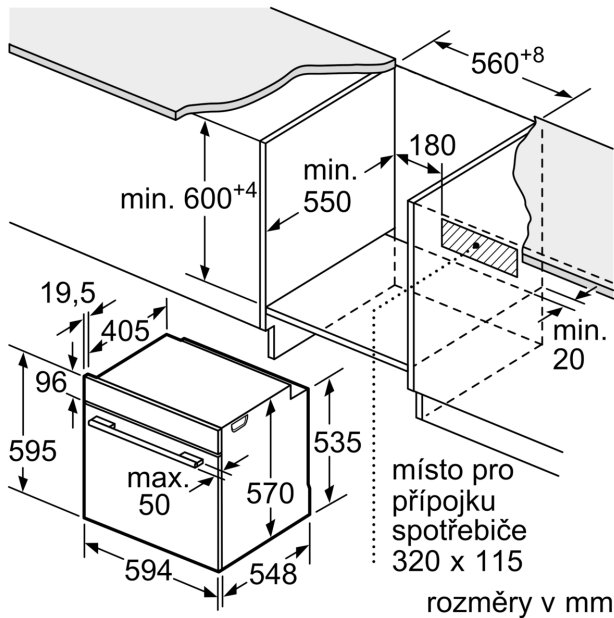

Serie 4, Vestavná pečicí trouba, 60 x 60 cm, černá HBA514BB3

Perfektní výsledky: 3D horký vzduch pro dokonalé výsledky pečení a smažení až na třech úrovních současně.

- rozměry niky (V x Š x H): 585 mm - 595 mm x 560 mm - 568 mm x 550 mm
- „potřebné rozměry naleznete v instalačních materiálech“
- Doporučujeme vám vybrat si doplňkové produkty v rámci řady SER4, aby byla zaručena optimální designová kombinace všech vestavěných spotřebičů.

Příslušenství

- rošt, smaltovaný hluboký plech

Bezpečnost a energetická náročnost

- nízká teplota dvířek
- dvířka CoolTouch (3 ks skel)
- dětská pojistka

Technické informace

- délka přívodního kabelu: 120 cm
- napětí: 220 - 240 V
- celkový příkon elektro: 3.4 kW
- energetická třída (dle EU 65/2014): A+
- spotřeba energie na cyklus při konvenčním ohřevu: 0.9 kWh (na stupnici třídy energetické účinnosti od A+++ do D)
- spotřeba energie na cyklus v režimu recirkulace: 0.69 kWh
- počet pečicích prostorů: 1 zdroj tepla: elektřina objem pečicího prostoru: 71 l

Rozměry

- rozměry spotřebiče (V x Š x H): 595 mm x 594 mm x 548 mm

Serie 4, Vestavná pečicí trouba, 60 x 60 cm, černá
HBA514BB3

Rozměry v mm

A: 19,5 mm
B: Prostor pro připojení spotřebiče 320 x 115 mm

vestavba s varnou deskou