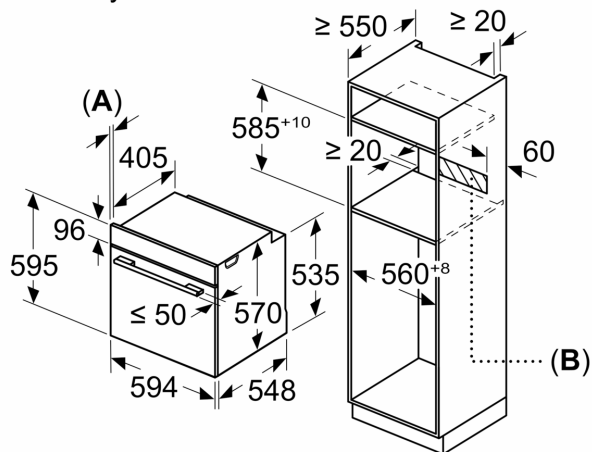

Serie 4, Vestavná pečicí trouba, 60 x 60 cm, černá HBA514BB3

Perfektní výsledky: 3D horký vzduch pro dokonalé výsledky pečení a smažení až na třech úrovních současně.

- rozměry niky (V x Š x H): 585 mm - 595 mm x 560 mm - 568 mm x 550 mm
- „potřebné rozměry naleznete v instalačních materiálech“
- Doporučujeme vám vybrat si doplňkové produkty v rámci řady SER4, aby byla zaručena optimální designová kombinace všech vestavěných spotřebičů.

Příslušenství

- rošt, smaltovaný hluboký plech

Bezpečnost a energetická náročnost

- nízká teplota dvířek
- dvířka CoolTouch (3 ks skel)
- dětská pojistka

Technické informace

- délka přívodního kabelu: 120 cm
- napětí: 220 - 240 V
- celkový příkon elektro: 3.4 kW
- energetická třída (dle EU 65/2014): A+
- spotřeba energie na cyklus při konvenčním ohřevu: 0.9 kWh (na stupnici třídy energetické účinnosti od A+++ do D)
- spotřeba energie na cyklus v režimu recirkulace: 0.69 kWh
- počet pečicích prostorů: 1 zdroj tepla: elektřina objem pečicího prostoru: 71 l

Rozměry

- rozměry spotřebiče (V x Š x H): 595 mm x 594 mm x 548 mm

Serie 4, Vestavná pečicí trouba, 60 x 60 cm, černá
HBA514BB3

Rozměry v mm

A: 19,5 mm
B: Prostor pro připojení spotřebiče 320 x 115 mm

vestavba s varnou deskou