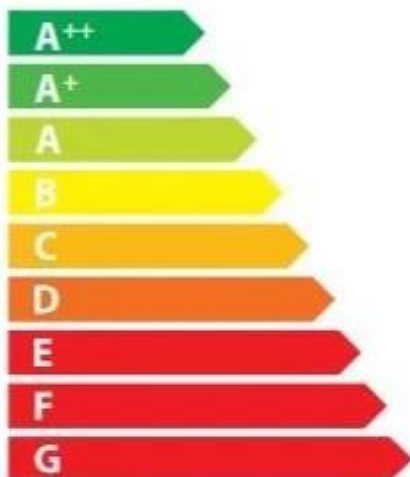

**ENERG**  
енергия · ενέργεια

Y UJ  
IE IA

Prity 95 Ltd

WDW 29

**A**

9,4  
kW

22,1  
kW

ENERGIA · ЕНЕРГИЯ · ΕΝΕΡΓΕΙΑ · ENERGIJA · ENERGY · ENERGIE · ENERGI