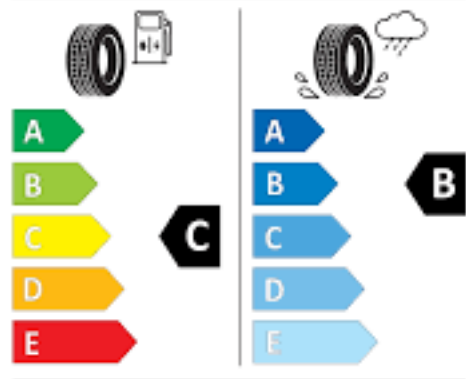

PIRELLI

16985

275/40ZR20 106 Y XL

C1

84-0002