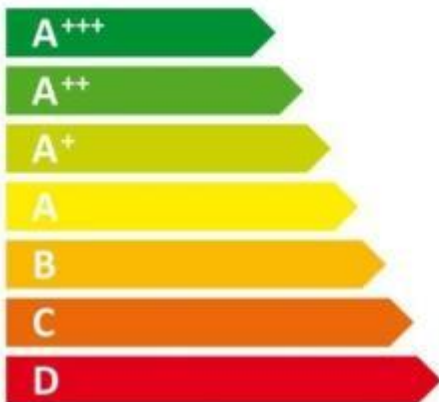

ENERG

енергия · ενεργεια

CANDY

31008929

RO 1486DXHC5

A+++

ENERGIA · ЕНЕРГИЯ · ΕΝΕΡΓΕΙΑ
ENERGIJA · ENERGY · ENERGIE
ENERGI

154