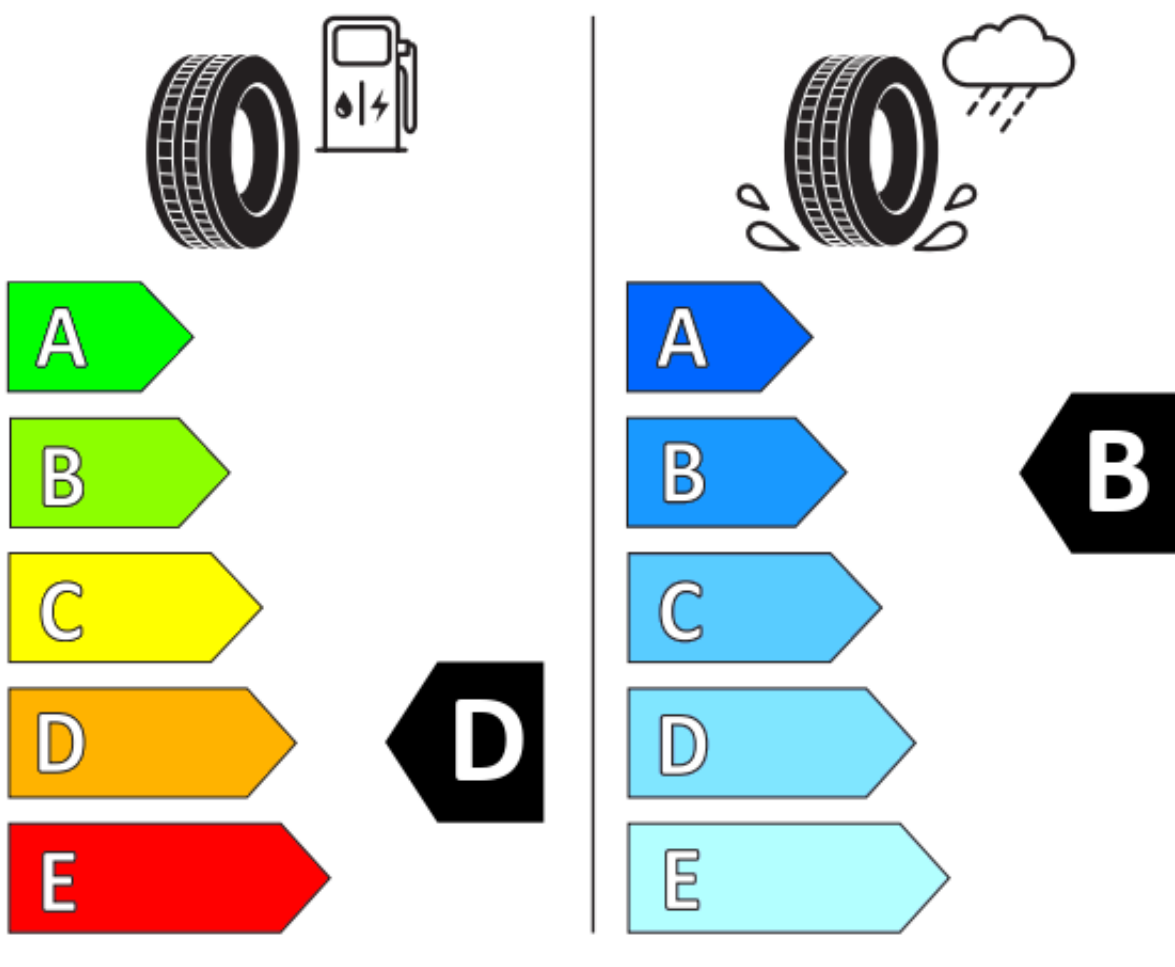

ENERG

BF-Goodrich

375743

195/70R15 104 R

C2

2020/740