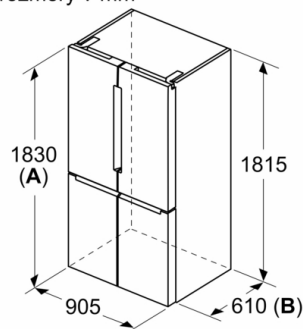

A: Přední část je nastavitelná od 1 830 do 1 847, s plně prodlouženými předními vyrovnávacími nohami
B: Přidejte 25 pro pevné distanční prvky na zadní části

Rozměry v mm