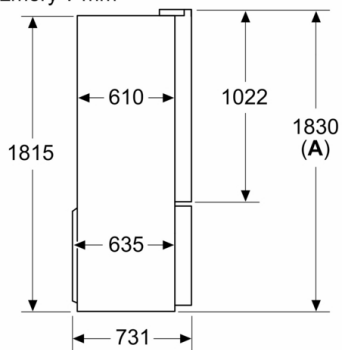

Serie 4, French door chladnička s mrazákem dole, 183 x 90.5 cm, Nerez (s povrchem proti otiskům prstů)
KFN96VPEA

rozměry v mm

A: Přední část je nastavitelná od 1 830 do 1 847, s plně prodlouženými předními vyrovnávacími nohami

rozměry v mm