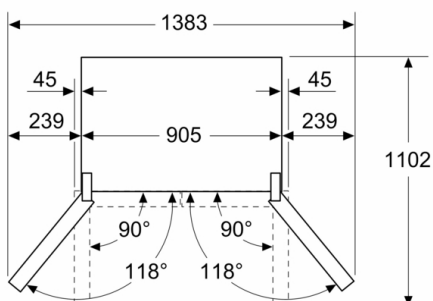

Measurements in mm

A	a	b
≤ 600	0	0
600 < A ≤ 650	45	45
650 < A ≤ 700	60	60
> 700	239	239

A: Depth of the furniture or worktop
B: Wall