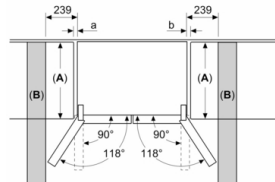

Measurements in mm