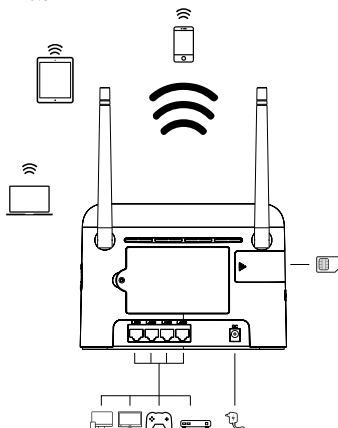

Hardware

Ethernetové porty	4x 10/100M LAN port (Auto MDI/MDIX)
Tlačítka	WPS, reset, vypínač napájení
LED indikátory	Systém, Napájení, PIN, Wi-Fi, 4G, Internet, WPS
Napájecí adaptér	Externí zdroj energie, 12 V / 1 A DC
Standardy	Kompatibilní s WCDMA, FDD-LTE, TDD-LTE, IEEE 802.11b/g/n

Software

Internetový protokol	IPv4
Provozní režimy	3G/4G router, bezdrátový router
DHCP	Server, klient
Přesměrování portů	Ano
Zabezpečení firewallem	Filtrování portů, mapování portů, UPNP, DMZ
Správa	Správa datového plánu, statistiky využití dat, přístup k webovému uživatelskému rozhraní

Ostatní specifikace

Certifikace	CE
Obsah balení	1x STRONG 4G LTE Router 350 1x Kabel RJ45 (Ethernet) 1x Napájecí jednotka 1x Stručný průvodce instalací 1x adaptér Micro - Standardní SIM karta 1x Nano to Standard SIM Card Adapter
Systémové požadavky	Windows 7, 8, 8.1, 10, Mac OS X, Linux, internetový prohlížeč
Prostředí	Provozní teplota: -10°C ~ +65°C Skladovací teplota: -20°C ~ +85°C Provozní vlhkost: 5% ~ 95% bez kondenzace Skladovací vlhkost: 10% ~ 90% bez kondenzace
Rozměry v mm	183.9 x 39.6 x 130 (Š x H x V):
Hmotnost v kg	0.32

EAN 4GROUTER350: 9120072375453

PCB: 10

26/07/23

Dostupné jazyky: EN, DE, FR, IT, ES, PT, DK, NO, SE, HU, PL, CZ, HR, BG, UA

www.strong-eu.com