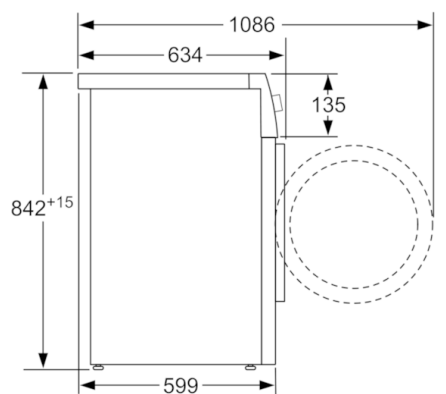

**Serie | 6, Sušička prádla s tepelným
čerpadlem, 8 kg
WTR87TW1CS**

rozměry v mm