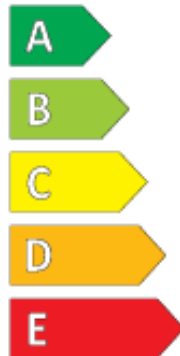

# ENERG

Continental

0354906

235/65 R 17 108 V XL

C1

D

C

2020/740