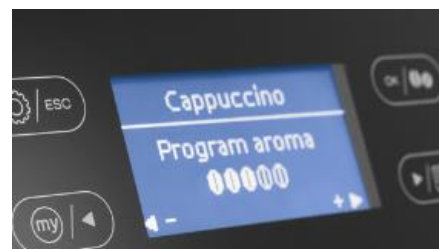

ECAM 46.860.B

- De'Longhi patentovaný "LatteCrema systém": krémové cappuccino s dokonalou teplotou a hustou mléčnou pěnou, která vydrží až do poslední kapky!
- Automatická čistící funkce vestavěná do knoflíku na regulaci pěny - karafa tak může být po použití opět uložena do lednice
- Dedikovaná tryska může být použita pro horkou vodu na čaj nebo pro manuální našlehání mléčné pěny
- Intuitivní ovládací panel s LCD displejem a dotykovými tlačítky pro snadné použití
- Tlačítko pro nápoj „Long“ pro milovníky překapávané kávy
- Kávovar může být použit se zrnkovou kávou nebo mletou kávou.
- Připravte si dva šálky kávy jedním spařovacím cyklem
- Aktivní nahřivač šálek zaručí vždy správnou teplotu
- Vestavěný mlýnek na kávu s 13 nastavitelnými stupni mletí
- Vyjímatelná spařovací jednotka pro snadné čištění a údržbu.
- Programovatelné automatické vypnutí a zapnutí
- "MY" funkce: nastavte si každý nápoj dle své chuti, vyzkoušejte silné, střední nebo jemné aroma, nastavte si i teplotu kávy (horká, střední nebo nižší teplota)

**ELETTA**  
CAPPUCCINO  
— EVO —

"LatteCrema" SYSTEM:

TLAČÍTKA PRO PŘÍMOU VOLBU NÁPOJŮ

De'Longhi patentovaný "LatteCrema systém": krémové cappuccino s dokonalou teplotou a hustou mléčnou pěnou, která vydrží až do poslední kapky!  
Funkce automatického čištění integrovaná do knoflíku pro regulaci pěny zaručuje snadné a bezpečné čištění všech částí mléčné karafy,

6 nápojů na stisknutí tlačítka: Espresso, Káva, Long, Cappuccino, Latte Macchiato and Mléko. Další nápoje jsou k dispozici v hlavním menu.

DOTYKOVÝ KONTROLNÍ PANEL S LCD DISPLEJEM

Intuitivní ovládací panel s dotykovým LCD displejem, který vám pomůže za všech okolností používat přístroj jasným, jednoduchým způsobem.