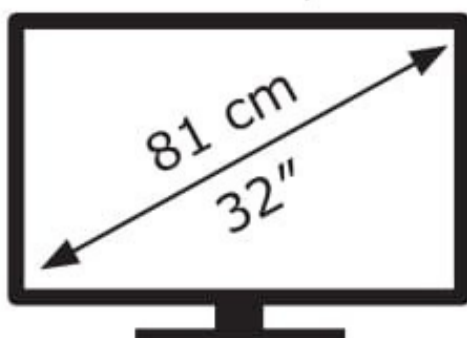

ENERG

ASUS

PA32UCX-PK

80 kWh/1000h

ABCDEF **G**

97 kWh/1000h

3840 px

2160 px