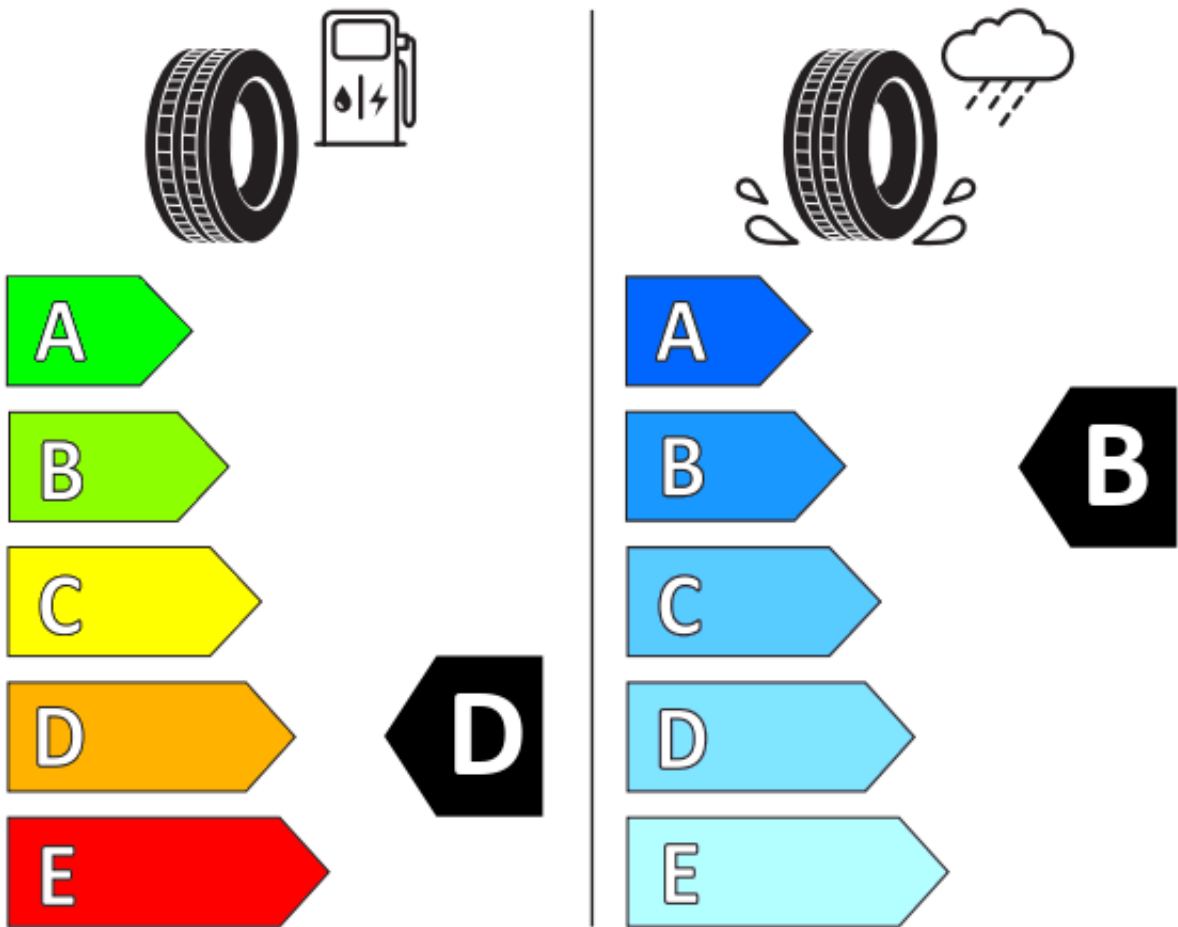

# ENERG ⚡

**BF-Goodrich**

630278

185/65R14 86 H

C1

2020/740