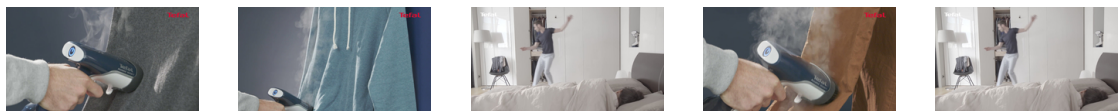

Lifestyle foto (fota) produktu

Video (videa)