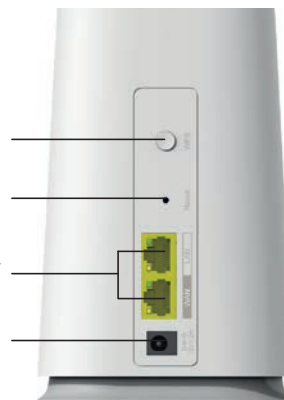

Technologie Mesh

Kompatibilní s Easy MESH	Automatically Organized Network (Automaticky uspořádaná síť) Inteligentní roaming (klient a řízení pásma) Auto Configuration (Automatická konfigurace) Seamless Roaming (Bezproblémový roaming) Auto MESH Routing (Automatické směrování MESH) User Load Balancing (Rozložení uživatelské zátěže) Auto Healing (Redundancy and Fail-over) (Automatické léčení – nadbytečnost a zotavení při výpadku)
Architektura více přístupových bodů	Až 6× ATRIA Mesh 2100 v jedné síti Mesh
Jedinečný název Wi-Fi	Pouze jeden název sítě Wi-Fi v celém domě
Ethernetové páteřní připojení	Uzly sítě Mesh mohou být z důvodu zvýšení výkonu připojeny také pomocí sítě Ethernet

Ostatní specifikace

Certifikace	CE
Obsah balení	1× Prodlužovač dosahu ATRIA Mesh 2100 1× Napájecí jednotka (12 V / 1 A DC) 1× Kabel sítě Ethernet CAT5E 1× Pokyny k instalaci, záruční list, Bezpečnostní instrukce
Systémové požadavky	Internetový prohlížeč

Prostředí

Provozní teplota:	0° C~+46° C
Skladovací teplota:	-20° C ~+65° C
Provozní vlhkost:	10% ~ 90% bez kondenzace
Skladovací vlhkost:	10% ~ 90% bez kondenzace
Rozměry (Š × H × V) na jednotku	95*130*180 mm
Hmotnost na jednotku	402 g

1. Tlačítko Připojit a zabezpečit (WPS).
2. Tlačítko Reset
3. 2xgigabitové LAN/WAN Ethernetové porty
4. Napájecí konektor

EAN MESH2100ADD: 9120072372704