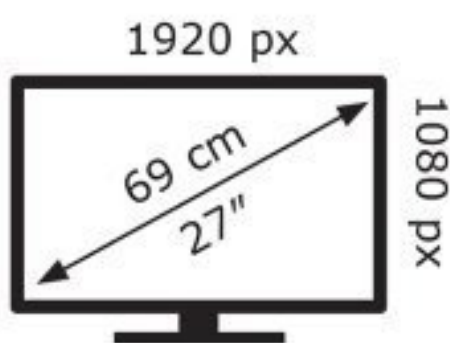

ENERGY

ASUS

VG275Q

26 kWh/1000h

2019/2013