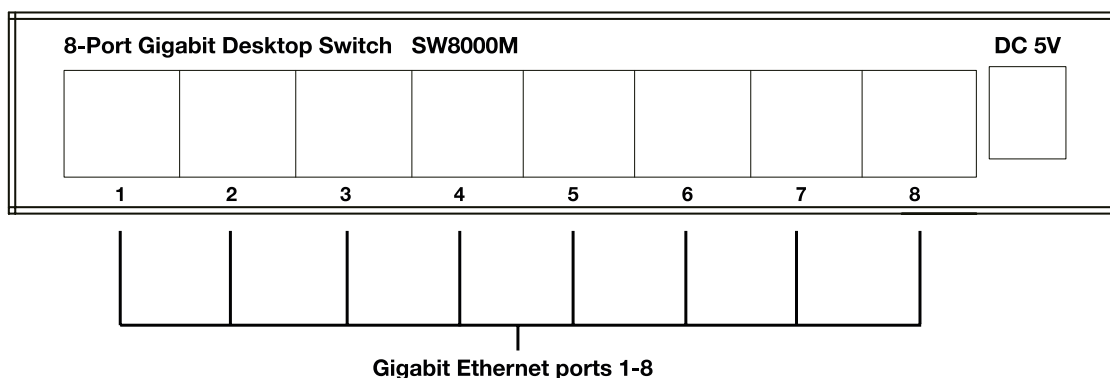

8-PORT GIGABIT - METAL DESKTOP SWITCH

Hardware

Ethernetové porty	8x Gigabitové porty RJ45 10/100/1000 Mb/s Podpora Auto MDI/MDIX
LED diody	Indikátor napájení, síťové spojení
Výkon	Externí napájení, 5 V / 1 A DC
Normy	IEEE 802.3i, IEEE 802.3u, IEEE802.3ab, standardy IEEE802.3x, IEEE802.3az
Spínací kapacita:	16 Gb/s
Průchodnost:	7,44 Mpps
Mezipaměť balíčků:	3Mbit
Mac adresa:	2k
Rám Jumbo:	do 15 KB
Režim přenosu:	Skladujte a přeposílejte

Životní prostředí

Certifikace	CE
Provozní teplota:	-10°C ~ +50°C
Skladovací teplota:	-40°C ~ +70°C
Provozní vlhkost:	10% ~ 90% nekondenzující
Vlhkost při skladování:	5% ~ 95% nekondenzující
Umístění:	Stolní nebo nástěnný držák
Rozměry (Š x H x V) v mm:	138 x 78 x 25
Hmotnost v kg:	0.24

Obsah balíčku

- 1x SILNÝ prepínač 8-Port
- 1x napájecí adaptér
- 1x Stručná instalační příručka
- 1x bezpečnostní & záruční list

EAN SW8000M: 9120072375644

PCB: 40

25/07/23