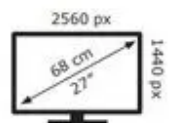

MSI

Modern MD271QP

26 kWh/1000h

2019/07/13