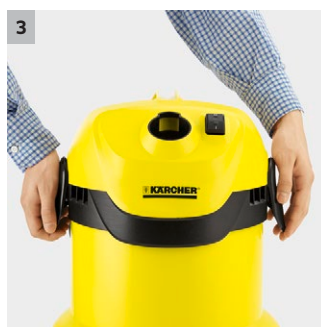

WD 2

Multifunkční vysavač WD 2 s vysokým sacím výkonem, energeticky úsporný, s robustní a narázuvzdornou plastovou nádrží o objemu 12 l, je ideálním základním zařízením.

1 Nově vyvinutá podlahová hubice

3 Uzavírací systém „Pull & Push“

- Pro snadné, rychlé a bezpečné otevírání a zavírání nádoby.

4 Ergonomicky tvarovaná rukojeť

- Umožňuje snadnou přepravu přístroje.

WD 2

- Kompaktní konstrukce
- Praktická úschova kabelů a příslušenství
- Plastová nádoba

Technické údaje

Objednací číslo	1.629-760.0	
EAN kód	4039784943568	
Skutečný sací výkon*	Air Watt	180
Spotřeba energie	W	1000
Objem nádrže	l	12
Materiál nádrže	Plast	
Jmenovitý průměr - příslušenství	mm	35
Připojovací kabel	m	4
Druh proudu	V / Hz	220-240 / 50-60
Hmotnost	kg	4,5
Rozměry (D x Š x V)	mm	369 × 337 × 430