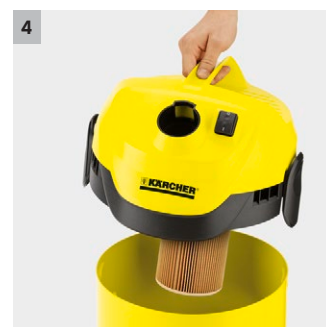

WD 2

Multifunkční vysavač WD 2 s vysokým sacím výkonem, energeticky úsporný, s robustní a narázuvzdornou plastovou nádrží o objemu 12 l, je ideálním základním zařízením.

1 Nově vyvinutá podlahová hubice

- Pro dosažení nejlepších výsledků čištění bez ohledu na to, zda se jedná o suchou nebo mokrou, jemnou nebo hrubou nečistotu.

2 Praktická úschova kabelů a příslušenství

- Praktické a bezpečné uložení sací hadice, připojovacího kabelu a příslušenství, které je úsporné na místo.

3 Uzavírací systém „Pull & Push“

- Pro snadné, rychlé a bezpečné otevírání a zavírání nádoby.

4 Ergonomicky tvarovaná rukojeť

- Umožňuje snadnou přepravu přístroje.

WD 2

- Kompaktní konstrukce
- Praktická úschova kabelů a příslušenství
- Plastová nádoba

Technické údaje

Objednací číslo	1.629-760.0	
EAN kód	4039784943568	
Skutečný sací výkon*	Air Watt	180
Spotřeba energie	W	1000
Objem nádrže	l	12
Materiál nádrže	Plast	
Jmenovitý průměr - příslušenství	mm	35
Připojovací kabel	m	4
Druh proudu	V / Hz	220-240 / 50-60
Hmotnost	kg	4,5
Rozměry (D x Š x V)	mm	369 × 337 × 430