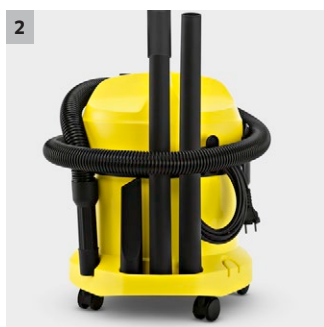

WD 2

Multifunkční vysavač WD 2 s vysokým sacím výkonem, energeticky úsporný, s robustní a narázuvzdornou plastovou nádrží o objemu 12 l, je ideálním základním zařízením.

1 Nově vyvinutá podlahová hubice

3 Uzavírací systém „Pull & Push“

- Pro snadné, rychlé a bezpečné otevírání a zavírání nádoby.

4 Ergonomicky tvarovaná rukojeť

- Umožňuje snadnou přepravu přístroje.

WD 2

- Kompaktní konstrukce
- Praktická úschova kabelů a příslušenství
- Plastová nádoba