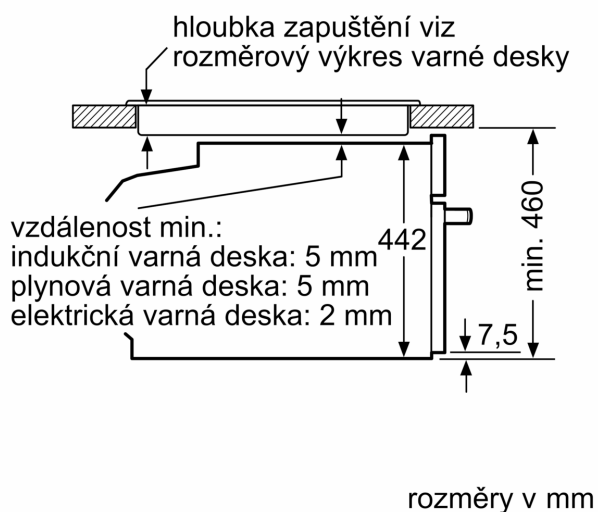

Technické informace

- délka přívodního kabelu: 150 cm
- napětí: 220 - 240 V

- celkový příkon elektro: 3.6 kW

Rozměry

- rozměry spotřebiče (V x Š x H): 455 mm x 594 mm x 548 mm
- rozměry niky (V x Š x H): 450 mm - 455 mm x 560 mm - 568 mm x 550 mm
- „potřebné rozměry naleznete v instalačních materiálech“
- Doporučujeme vám vybrat si doplňkové produkty v rámci řady IQ700, aby byla zaručena optimální designová kombinace všech vestavěných spotřebičů.

iQ700, Vestavná kompaktní trouba s mikrovlnami, 60 x 45 cm, Nerez CM636GNS1

Rozměrové výkresy

vestavba s varnou deskou

Pokud je kompaktní spotřebič vestavěný pod varnou deskou, musí být dodržena následující tloušťka pracovní desky (příp. včetně nosné konstrukce).

Rozměrové výkresy