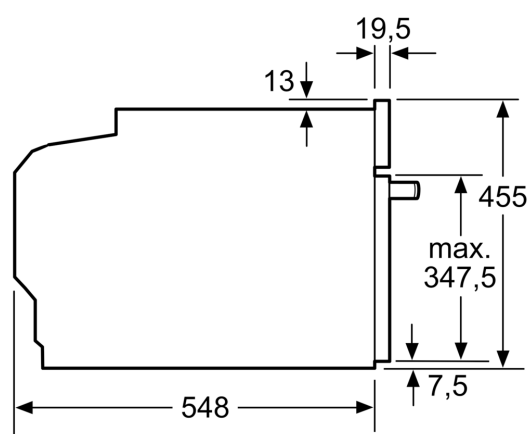

Technické informace

- délka přívodního kabelu: 150 cm
- napětí: 220 - 240 V

- celkový příkon elektro: 3.6 kW

Rozměry

- rozměry spotřebiče (V x Š x H): 455 mm x 594 mm x 548 mm
- rozměry niky (V x Š x H): 450 mm - 455 mm x 560 mm - 568 mm x 550 mm
- „potřebné rozměry naleznete v instalačních materiálech“
- Doporučujeme vám vybrat si doplňkové produkty v rámci řady IQ700, aby byla zaručena optimální designová kombinace všech vestavěných spotřebičů.

iQ700, Vestavná kompaktní trouba s mikrovlnami, 60 x 45 cm, Nerez CM636GNS1

Rozměrové výkresy

vestavba s varnou deskou

Pokud je kompaktní spotřebič vestavěný pod varnou deskou, musí být dodržena následující tloušťka pracovní desky (příp. včetně nosné konstrukce).

Rozměrové výkresy