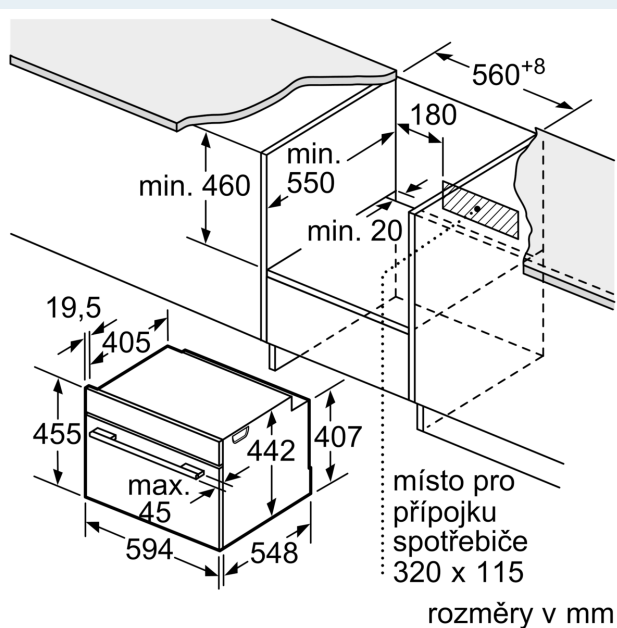

Technické informace

- délka přívodního kabelu: 150 cm
- napětí: 220 - 240 V

- celkový příkon elektro: 3.6 kW

Rozměry

- rozměry spotřebiče (V x Š x H): 455 mm x 594 mm x 548 mm
- rozměry niky (V x Š x H): 450 mm - 455 mm x 560 mm - 568 mm x 550 mm
- „potřebné rozměry naleznete v instalačních materiálech“
- Doporučujeme vám vybrat si doplňkové produkty v rámci řady IQ700, aby byla zaručena optimální designová kombinace všech vestavěných spotřebičů.

iQ700, Vestavná kompaktní trouba s mikrovlnami, 60 x 45 cm, Nerez CM636GNS1

Rozměrové výkresy

vestavba s varnou deskou

Pokud je kompaktní spotřebič vestavěný pod varnou deskou, musí být dodržena následující tloušťka pracovní desky (příp. včetně nosné konstrukce).

Rozměrové výkresy