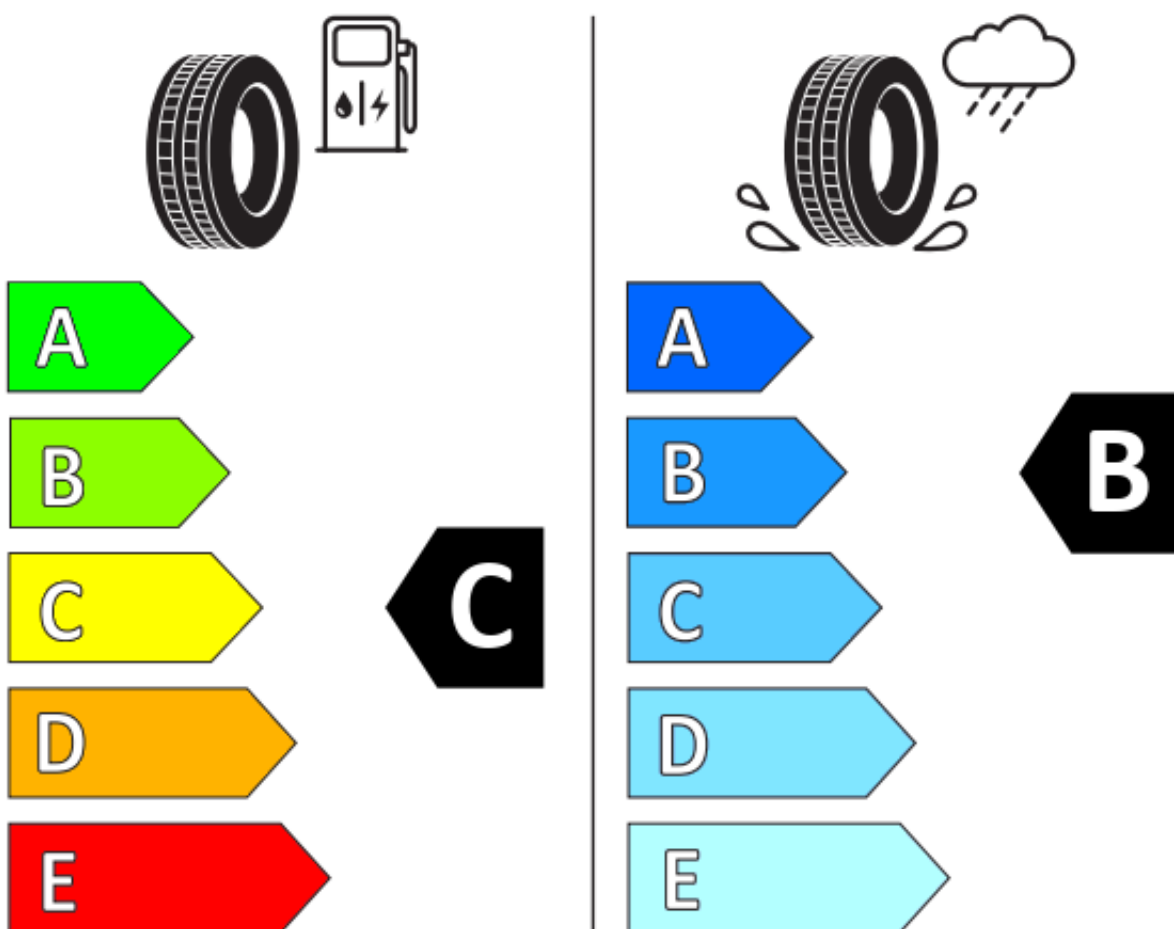

ENERG

Continental

4511340000

195/60R16 97 H

C2

2020/740