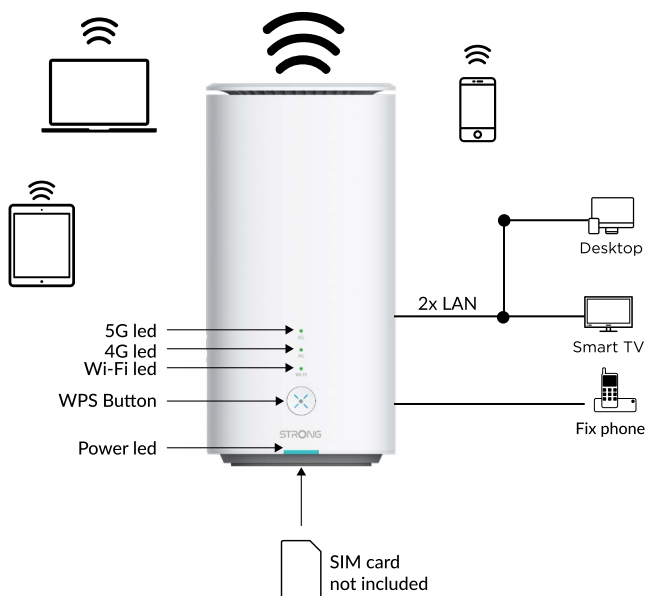

STRONG

5G MOBILE ROUTER 5GROUTERAX3000

Gbps
3.2
Gbit/s

Wireless

Výkon 5G	Až 3,2 Gb/s
Typ sítě	5G NR: n1/n3/n7/n8/n20/n28/n38/n40/n41/ n71/n75/n77/n78 LTE FDD: B1/B3/B7/B8/B20/B28/B71 LTE TDD: B38/B40/B41/B42/B43
Standardy Wi-Fi	2412 MHz - 2462 MHz a 5180 MHz - 5240 MHz 5 250 MHz - 5 350 MHz a 5 470 MHz - 5 580 MHz 2,4 GHz IEEE802.11b/g/n/ax 5GHz IEEE802.11a/n/ac/ax WMM, WPS, EasyMesh2.0
Mimo	Dvoupásmový 2x2 MU-MIMO
Rychlost signálu Wi-Fi	3 Gb/s - 573,5 Mb/s při 2,4 GHz + 2402 Mb/s při 5 GHz
Vysílací výkon	CE: <20 dBm @ 2,4 GHz CE: <23 dBm @ 5 GHz
Funkce Wi-Fi	Povolení/zakázání bezdrátového rádia, WMM, statistiky bezdrátového připojení
Zabezpečení Wi-Fi	WPA2-PSK, WPA/WPA2-PSK, WPA3-SAE
Wi-Fi SSID	4 souběžné
Filtr Wi-Fi MAC	Ano
Typ antény	Dvoupásmové interní antény 4x3dBi

Hardware

Ethernetové porty	1xGb + 1x2,5Gb porty RJ45
Zvuk	1x port POTS RJ11
USB	1x USB 3.0
Tlačítka	Zapnuto/Vypnuto, WPS, Reset
LED diody	Napájení, Wi-Fi, 4G, 5G
SIM karta	Nano SIM karta
Výkon	Externí napájení, 12V / 2 A DC
Normy	IEEE802.11b/g/n/ax, IEEE802.11a/n/ac/ax

*SIM karta není součástí dodávky