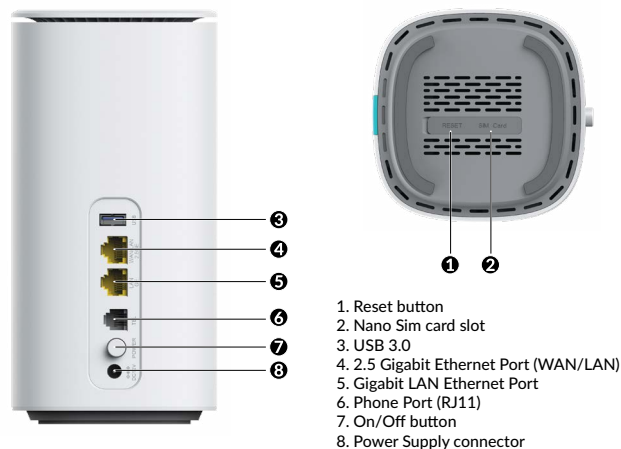

Prostředí

Provozní teplota:	0°C ~ +45°C
Skladovací teplota:	-20°C ~ +65°C
Provozní vlhkost:	5% ~ 95% nekondenzující
Rozměry v mm:	100x100x200 (Š x H x V)
Hmotnost v kg:	0.8