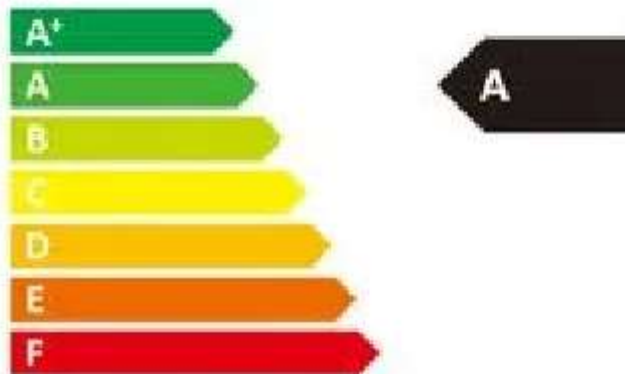

ENERG

енерџија - енерџија

STRONG

SRT 65FX4003

ENERGIA - ΕΝΕΡΓΙΑ
ENERĢĢJA - ENERĢĢJA
ENERGY - ENERGIE
ENERGI

154
Watt

225
kWh/annum

165
cm