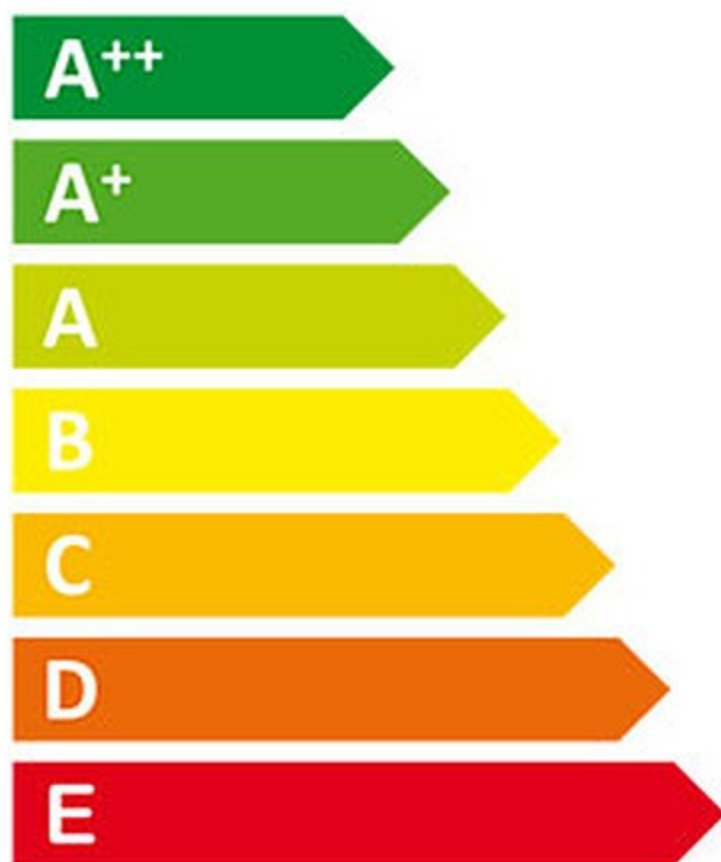

ENERG

енергия · ενεργεια

SONY®

FW-49BZ35F

ENERGIA · ЕНЕРГИЯ
ΕΝΕΡΓΕΙΑ · ENERGIJA
ENERGY · ENERGIE
ENERGI

88
Watt

122
kWh/annum

123
cm