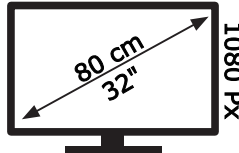

2019/2013

50550797

BOYUT	:	96 x 200 mm
POZİSYON	:	
HAMMADDE	:	135 gr kuşe olacaktır.
ONAY	:	