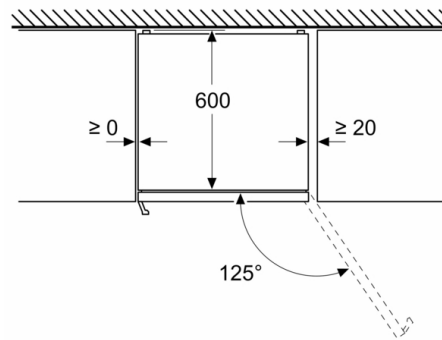

#### **Rozměry**

- rozměry spotřebiče (V x Š x H) : 203.0 cm x 60.0 cm x 66.5 cm

#### **Specifika**

- Na základě výsledků normalizované zkoušky trvajících 24 hodin. Skutečná spotřeba energie závisí na způsobu použití a umístění spotřebiče.

**Serie 4, Volně stojící chladnička s mrazákem  
dole, 203 x 60 cm, Bílá  
KGN39VWDT**

Rozměry v mm

Rozměry v mm

Rozměry v mm