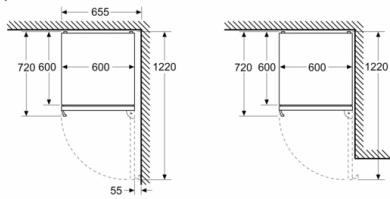

#### **Rozměry**

- rozměry spotřebiče (V x Š x H) : 203.0 cm x 60.0 cm x 66.5 cm

Rozměry v mm

Rozměry v mm

Rozměry v mm