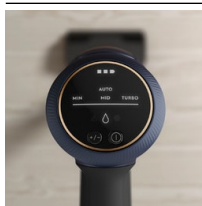

Hotový úklid na jedno nabití**

Snadno tak zvládnete vyčistit vše, co potřebujete.

Důkladná 5stupňová filtrace zajišťuje zdravější domov.

5stupňový filtrační systém odstraní až 99,99 % mikročástic prachu o velikosti 0,3–10 µm a udržuje tak čistší domácnost.

Automatický režim pro účinnější vysávání

Ať už se jedná o tvrdou podlahu nebo koberec, automatický režim přizpůsobí sací výkon danému povrchu, abyste ho účinně vyčistili.