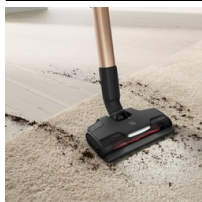

Když se výkon snoubí s všestranností – zajistí důkladný úklid jedním tahem

Objevte účinný a všestranný vysavač Electrolux 800 Wet. Díky mopovací hubici PowerPro mop na mokré čištění zvládnete jedním tahem vysát i odstranit odolnou špínu. Tyčový vysavač navržený pro současný životní styl a zdravý domov.

Specifikace a benefity

Mopovací hubice PowerPro mop pro rychlé a snadné čištění za mokra.

Mopovací hubice PowerPro mop odstraňuje efektivně tekutiny a odolnou špínu díky otáčivým podložkám.

- Rychlé uvolnění kartáče
- Technologie BrushRollClean™
- Funkce čištění filtru Snap Clean
- LED osvětlení DustSpotter™
- Systém cyklónového filtru